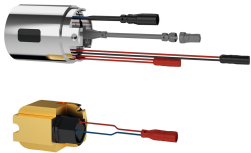

KWC F5L-Therm

Miscelatore termostatico a parete monocomando

Modell-Linie: F5L | F5LT1006

Rubinerterie per bagni | Rubinerterie monocomando

ATT-WS-TEMPERATURELIMIT	Si
Disinfezione termica	Si
Tipo di montaggio	Installazione a parete
Funzionamento	Comando manuale
Tipologia sapone	Beverino
Flusso volumetrico a 3 bar	0.1 l/s
Collegamento all'acqua	Connessioni S
Colore accento	senza
Colore di base	Aspetto cromato (lucido)
teamNumber	0

Accessori opzionali

Unità igienica per miscelatore monocomando per lavabi e docce F5L

2030039446
ACLM9001

Alloggiamento aeratore

2000104778
ZTAPS0005