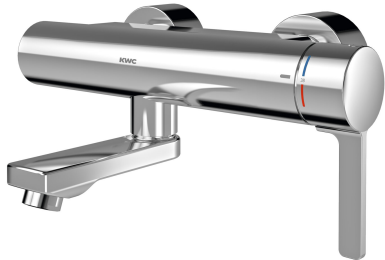

## KWC F5L-Therm

Miscelatore termostatico a parete monocomando

Modell-Linie: F5L | F5LT1006

Rubinetterie per bagni | Rubinetterie monocomando

### KWC-No.

**2030066484**

Proiezione 215 mm

**2030066483**

Proiezione 155 mm

**2030066486**

Proiezione 275 mm

### Proiezione bocca

215 mm

155 mm

275 mm

Miscelatore termostatico monocomando F5L-Therm utilizzato come miscelatore a parete DN 15 per installazione a parete con bocca orientabile e bloccabile, per lavabi. Cartuccia del miscelatore a controllo termostatico con elemento a espansione, blocco di sicurezza in caso di interruzione della fornitura di acqua fredda, blocco temperatura antitorsione regolabile e tecnologia a dischi ceramici. Con dispositivo per unità igienica opzionale, adatto per l'esecuzione di un flussaggio sanitario automatico, disinfezione termica programmabile (è necessaria una cartuccia elettrovalvola

di bypass supplementare) e memorizzazione dei dati statistici. Da collegare all'acqua calda e fredda. Alloggiamento Safe-Touch a prova di scottature, costruzione interamente metallica, ottone cromato lucido. Regolatore del getto laminare con regolatore del flusso integrato, 6,0 l/min. Con allacciamenti regolabili e bloccabili dotati di valvole antiritorno e filtri, completamente a scomparsa grazie alle rosette da avvitare regolabili in profondità. Proiezione 275 mm.