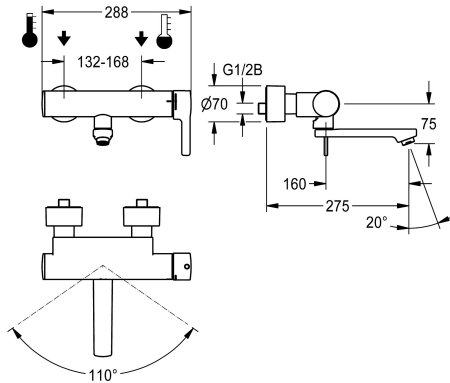

### KWC-No.

**2030066484**

Proiezione 215 mm

**2030066483**

Proiezione 155 mm

**2030066486**

Proiezione 275 mm

### Proiezione bocca

215 mm

155 mm

275 mm

Miscelatore termostatico monocomando F5L-Therm utilizzato come miscelatore a parete DN 15 per installazione a parete con bocca orientabile e bloccabile, per lavabi. Cartuccia del miscelatore a controllo termostatico con elemento a espansione, blocco di sicurezza in caso di interruzione della fornitura di acqua fredda, blocco temperatura antitorsione regolabile e tecnologia a dischi ceramici. Con dispositivo per unità igienica opzionale, adatto per l'esecuzione di un flussaggio sanitario automatico, disinfezione termica programmabile (è necessaria una cartuccia elettrovalvola

di bypass supplementare) e memorizzazione dei dati statistici. Da collegare all'acqua calda e fredda. Alloggiamento Safe-Touch a prova di scottature, costruzione interamente metallica, ottone cromato lucido. Regolatore del getto laminare con regolatore del flusso integrato, 6,0 l/min. Con allacciamenti regolabili e bloccabili dotati di valvole antiritorno e filtri, completamente a scomparsa grazie alle rosette da avvitare regolabili in profondità. Proiezione 275 mm.