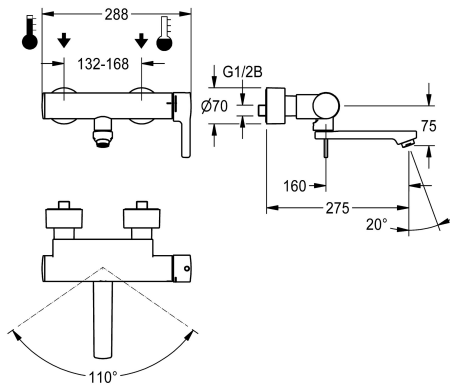

KWC F5L-Therm Thermostaat-eengreepswandmengkraan

Modell-Linie: F5L | F5LT1006
Kranen | Eengreepkranen

KWC-No.

2030066484

Uitloopsprong 215 mm

2030066483

Uitloopsprong 155 mm

2030066486

Uitloopsprong 275 mm

Lengte uitloop

215 mm

155 mm

275 mm

F5L-Therm thermostaat-eengreepsmengkraan als wandmengkraan DN 15 voor opbouwmontage met afsluitbare draaibare uitloop, voor wastafels. Thermostatisch geregeld tegen verbranding evenals instelbare, tegen doordraaien beveiligde temperatuuraanslag en keramische schijftechnologie. Met inrichting voor de optionele hygiënische eenheid voor de uitvoering van een automatische hygiënische spoeling, programmagestuurde

thermische desinfectie (extra bypasspatroon met magneetklep nodig) en opslag van statistische gegevens. Voor de aansluiting op koud en warm water. Verbrandingsveilige Safe-Touch-behuizing, volledig uitgevoerd in metaal, gepolijst en verchromd messing. Laminare straalregelaar met geïntegreerde debietregelaar 6,0 l/min. Met verstelbare en afsluitbare aansluitingen met terugslagbegrenzers en zeven, volledig afgedekt door in diepte verstelbare schroefrozetten. Uitloopsprong 275 mm.

Manueel

Hygiënespoeling

Vorbereid

Diameter nominaal

DN 15

Inlaat omvang

G 1/2 B

Vergrendelmechanisme