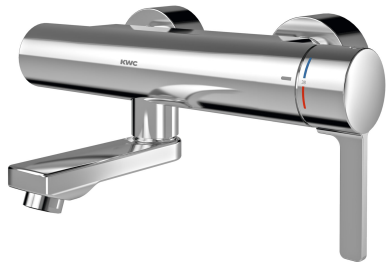

KWC F5L-Therm Thermostaat-eengreepswandmengkraan

Modell-Linie: F5L | F5LT1006
Kranen | Eengreepkranen

KWC-No.

2030066484

Uitloopsprong 215 mm

2030066483

Uitloopsprong 155 mm

2030066486

Uitloopsprong 275 mm

Lengte uitloop

215 mm

155 mm

275 mm

F5L-Therm thermostaat-eengreepsmengkraan als wandmengkraan DN 15 voor opbouwmontage met afsluitbare draaibare uitloop, voor wastafels. Thermostatisch geregeld tegen verbranding evenals instelbare, tegen doordraaien beveiligde temperatuuraanslag en keramische schijftechnologie. Met inrichting voor de optionele hygiënische eenheid voor de uitvoering van een automatische hygiënische spoeling, programmagestuurde

thermische desinfectie (extra bypasspatroon met magneetklep nodig) en opslag van statistische gegevens. Voor de aansluiting op koud en warm water. Verbrandingsveilige Safe-Touch-behuizing, volledig uitgevoerd in metaal, gepolijst en verchromd messing. Laminare straalregelaar met geïntegreerde debietregelaar 6,0 l/min. Met verstelbare en afsluitbare aansluitingen met terugslagbegrenzers en zeven, volledig afgedekt door in diepte verstelbare schroefrozetten. Uitloopsprong 275 mm.

TOP-CERAMIC

Material montage

Messing

Minimum dynamische druk

1 bar

Type menging

Met thermostaat

ATT-WS-POPUPWASTESET