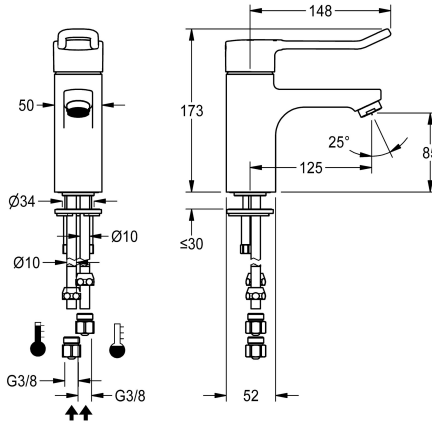

KWC F5L-Therm

Thermostat-Einhebel-Standatterie, barrierefrei

Modell-Linie: F5L | F5LT1011

Wascharmaturen | Konventionelle Armaturen

KWC-Nr.

2030066301

2030066489
mit Anschlussrohren

F5L-Therm Thermostat-Einhebelmischer als Standatterie DN 15 für barrierefreie Waschanlagen, Hebellänge 148 mm. Thermostatisch gesteuerte Mischkartusche mit Dehnstoffelement und aktivem Verbrühungsschutz sowie einstellbarem, verdrehsicherem Temperaturanschlag und Keramikscheibentechnik. Mit Vorrichtung für die optionale Hygieneeinheit zur Durchführung einer automatischen Hygienespülung und programmgesteuerten thermischen

Wasseranschluss

Schlauch (Verschraubung)

Rohr

Desinfektion und Speicherung von Statistikdaten. Hebelkappe ergonomisch gestaltet in Bügelform, im vorderen Bereich mit leichter Wölbung und Basaltgrau beschichtet, nach dem 2-Sinne-Prinzip (taktil und visuell). Zum Anschluss an Warm- und Kaltwasser mittels Rohren inklusive Sieben. Ganzmetallausführung, Messing poliert verchromt. Laminarstrahlregler mit integriertem Durchflussmengenregler 6,0 l/min, Ausladung 125 mm.

Nennweite

Anschlussgröße

Schließmechanismus

Material Armatur

Mindestfließdruck

Art der Mischung

Zugstangen-Ablaufgamitur

mit Rosetten/Abdeckplatte