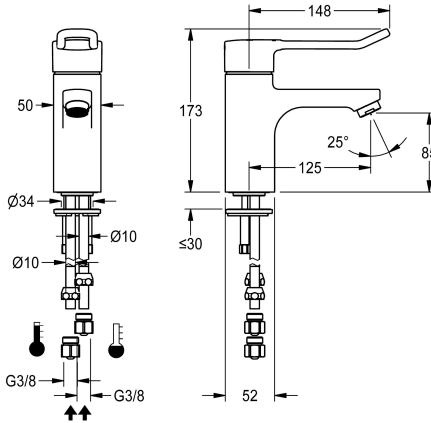

### KWC-Nr.

2030066301

2030066489

mit Anschlussrohren

### Wasseranschluss

Schlauch (Verschraubung)

Rohr

F5L-Therm Thermostat-Einhebelmischer als Standatterie DN 15 für barrierefreie Waschanlagen, Hebellänge 148 mm. Thermostatisch gesteuerte Mischkartusche mit Dehnstoffelement und aktivem Verbrühungsschutz sowie einstellbarem, verdrehsicherem Temperaturanschlag und Keramikscheibentechnik. Mit Vorrichtung für die optionale Hygieneeinheit zur Durchführung einer automatischen Hygienespülung und programmgesteuerten thermischen

Desinfektion und Speicherung von Statistikdaten. Hebelkappe ergonomisch gestaltet in Bügelform, im vorderen Bereich mit leichter Wölbung und Basaltgrau beschichtet, nach dem 2-Sinne-Prinzip (taktil und visuell). Zum Anschluss an Warm- und Kaltwasser mittels Rohren inklusive Sieben. Ganzmetallausführung, Messing poliert verchromt. Laminarstrahlregler mit integriertem Durchflussmengenregler 6,0 l/min, Ausladung 125 mm.