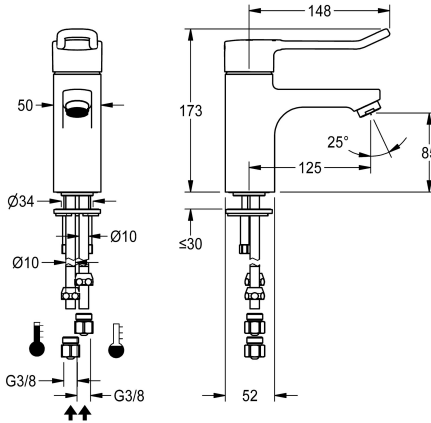

KWC F5L-Therm

Thermostat-Einhebel-Standatterie, barrierefrei

Modell-Linie: F5L | F5LT1011

Wascharmaturen | Konventionelle Armaturen

KWC-Nr.

2030066301

2030066489
mit Anschlussrohren

F5L-Therm Thermostat-Einhebelmischer als Standatterie DN 15 für barrierefreie Waschanlagen, Hebellänge 148 mm. Thermostatisch gesteuerte Mischkartusche mit Dehnstoffelement und aktivem Verbrühungsschutz sowie einstellbarem, verdrehsicherem Temperaturanschlag und Keramikscheibentechnik. Mit Vorrichtung für die optionale Hygieneeinheit zur Durchführung einer automatischen Hygienespülung und programmgesteuerten thermischen

Wasseranschluss

Schlauch (Verschraubung)

Rohr

Desinfektion und Speicherung von Statistikdaten. Hebelkappe ergonomisch gestaltet in Bügelform, im vorderen Bereich mit leichter Wölbung und Basaltgrau beschichtet, nach dem 2-Sinne-Prinzip (taktil und visuell). Zum Anschluss an Warm- und Kaltwasser mittels Rohren inklusive Sieben. Ganzmetallausführung, Messing poliert verchromt. Laminarstrahlregler mit integriertem Durchflussmengenregler 6,0 l/min, Ausladung 125 mm.

Nennweite

Anschlussgröße

Schließmechanismus

Material Armatur

Mindestfließdruck

Art der Mischung

Zugstangen-Ablaufgamitur

mit Rosetten/Abdeckplatte

fest

125 mm

verchromt

poliert

ja

KWC F5L-Therm

Thermostat-Einhebel-Standatterie, barrierefrei

Modell-Linie: F5L | F5LT1011