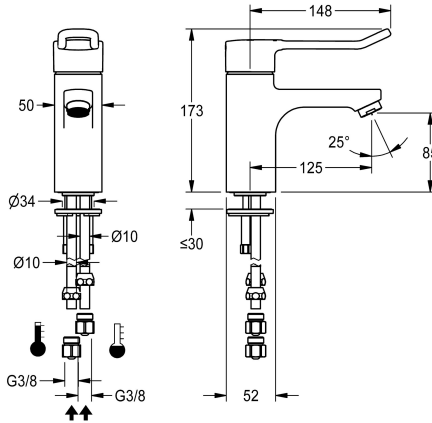

## KWC F5L-Therm

Thermostaat-eengreepsmengkraan, barrièrevrij

Modell-Linie: F5L | F5LT1011  
Kranen | Eengreepkranen

### KWC-No.

2030066301

2030066489  
met aansluitbuizen

### Wateraansluiting

HOSE

PIPE

F5L-Therm thermostaat-ééngreepsmengkraan als mengkraan DN 15 voor barrièrevrije wastafels, lengte hendel 150 mm. Thermostatisch geregeld mengpatroon met expansie-element en actieve bescherming tegen verbranding evenals instelbare, tegen doordraaien beveiligde temperatuuraanslag en keramische schijftechnologie. Met inrichting voor de optionele hygiënische eenheid voor de uitvoering van een automatische hygiënische spoeling, programmagestuurde thermische desinfectie en opslag

van statistische gegevens. Hendelkap ergonomisch ontworpen in beugelvorm, aan de voorzijde licht gebogen en gecoat in basaltgrijs, volgens het 2-zintuigprincipe (tactiel en visueel). Voor aansluiting op warm en koud water met leidingen inclusief zeven. Volledig uitgevoerd in metaal, gepolijst en verchromd messing. Laminaire straalregelaar met geïntegreerde debietregelaar 6,0 l/min, uitloopsprong 125 mm.