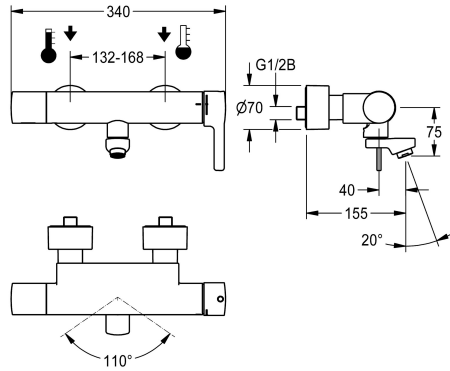

### KWC-No.

**2030066491**

Proiezione 215 mm

**2030066490**

Proiezione 155 mm

**2030066492**

Proiezione 275 mm

Manuale

ATT-WS-HYGIENE-FLUSH

Si

Diametro mandata

DN 15

Dimensione mandata

G 1/2 B

Meccanismo di bloccaggio