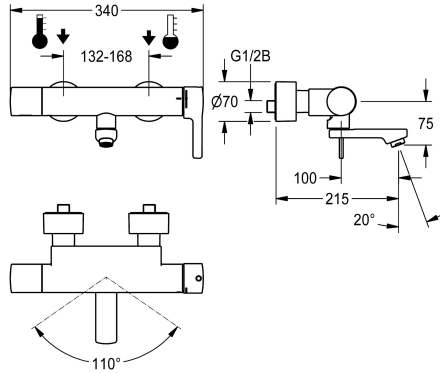

KWC F5L-Therm Thermostat-Einhebel-Wandbatterie

Modell-Linie: F5L | F5LT1013
Wascharmaturen | Konventionelle Armaturen

KWC-Nr.

2030066491
Ausladung 215 mm

2030066490
Ausladung 155 mm

2030066492
Ausladung 275 mm

Warm- und Kaltwasser. Verbrühungssicheres Safe-Touch-Gehäuse, Ganzmetallausführung, Messing poliert verchromt. Laminarstrahlregler mit integriertem Durchflussmengenregler 6,0 l/min. Mit verstellbaren und absperrbaren Anschlüssen mit Rückflussverhinderern und Sieben, vollständig abgedeckt durch tiefenverstellbare Schraubrosetten. Ausladung 215 mm. Aktivierte Hygienespülung, fixe Intervallzeit 24 Stunden. Mit Möglichkeit der Parametrierung und Kommunikation über optionale bidirektionale Fernbedienung.

Messing

1 bar

mit Thermostat

1

215 mm

340 mm

Fernbedienung

KWC F5L-Therm Thermostat-Einhebel-Wandbatterie