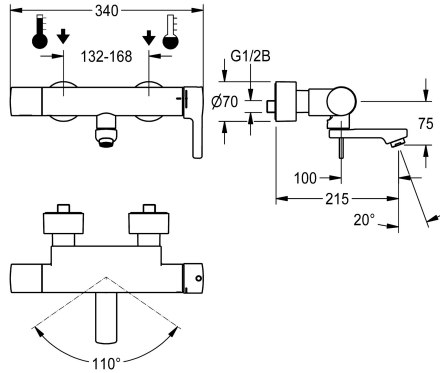

KWC F5L-Therm Thermostat-Einhebel-Wandbatterie

Modell-Linie: F5L | F5LT1013
Wascharmaturen | Konventionelle Armaturen

KWC-Nr.

2030066491
Ausladung 215 mm

2030066490
Ausladung 155 mm

2030066492
Ausladung 275 mm

Warm- und Kaltwasser. Verbrühungssicheres Safe-Touch-Gehäuse, Ganzmetallausführung, Messing poliert verchromt. Laminarstrahlregler mit integriertem Durchflussmengenregler 6,0 l/min. Mit verstellbaren und absperzbaren Anschlüssen mit Rückflussverhinderern und Sieben, vollständig abgedeckt durch tiefenverstellbare Schraubrosetten. Ausladung 215 mm. Aktivierte Hygienespülung, fixe Intervallzeit 24 Stunden. Mit Möglichkeit der Parametrierung und Kommunikation über optionale bidirektionale Fernbedienung.

Messing

1 bar

mit Thermostat

1

215 mm

340 mm

Fernbedienung

KWC F5L-Therm Thermostat-Einhebel-Wandbatterie