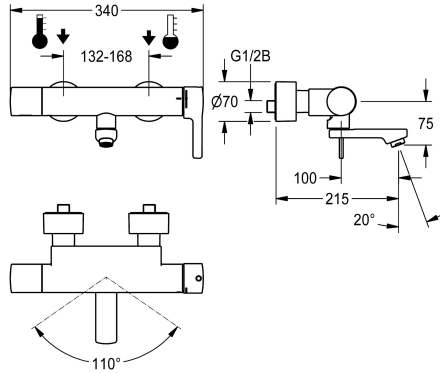

KWC F5L-Therm Mitigeur monolevier mural thermostatique

Modell-Linie: F5L | F5LT1013
Robinetteries | Robinets à monocommande

KWC-No.

2030066491
Projection de 215 mm

2030066490
Projection de 155 mm

2030066492
Projection de 275 mm

Projection de conduit

100 mm

40 mm

160 mm

Mitigeur monolevier thermostatique F5L-Therm mural DN 15 pour montage mural avec sortie pivotante blocable pour lavabo. Cartouche de mitigeur à commande thermostatique avec élément expansible, et protection active contre les brûlures ainsi qu'arrêt de température réglable, sans torsion et technologie de disque en céramique. Avec unité d'hygiène prémontée préalablement, y compris pile lithium 6 V (CR-P2) pour un rinçage hygiénique automatique, d'une désinfection thermique programmable (cartouches d'électrovanne de dérivation supplémentaires nécessaires) et d'un enregistrement de données statistiques. Pour le

raccordement sur les arrivées d'eau chaude et d'eau froide. Boîtier Safe-Touch anti-échaudure, structure entièrement métallique, laiton chromé poli. Mousseur à jet laminaire avec régulateur de débit intégré de 6,0 l/min. Avec raccords ajustables et bloquants à clapets anti-retour et filtres, entièrement recouverts par des rosaces à visser réglables en profondeur. Projection de 215 mm. Rinçage hygiénique activé, fréquence fixe toutes les 24 heures. Avec possibilité de paramétrage et de communication par télécommande bidirectionnelle en option.

Nombre de piles

Profondeur totale

Largeur totale

Paramétrage

Oui

0.07 l/s

0.07 l/s

24-H