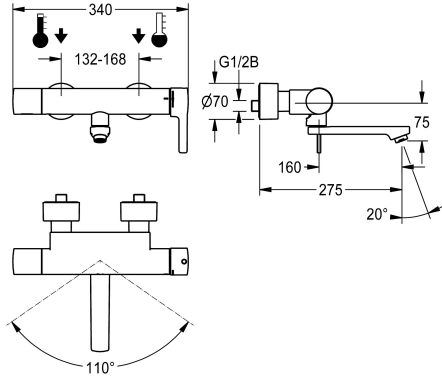

KWC F5L-Therm Thermostat-Einhebel-Wandbatterie

Modell-Linie: F5L | F5LT1014
Wascharmaturen | Konventionelle Armaturen

KWC-Nr.

2030066491
Ausladung 215 mm

2030066490
Ausladung 155 mm

2030066492
Ausladung 275 mm

Warm- und Kaltwasser. Verbrühungssicheres Safe-Touch-Gehäuse, Ganzmetallausführung, Messing poliert verchromt. Laminarstrahlregler mit integriertem Durchflussmengenregler 6,0 l/min. Mit verstellbaren und absperzbaren Anschlüssen mit Rückflussverhinderern und Sieben, vollständig abgedeckt durch tiefenverstellbare Schraubrosetten. Ausladung 275 mm. Aktivierte Hygienespülung, fixe Intervallzeit 24 Stunden. Mit Möglichkeit der Parametrierung und Kommunikation über optionale bidirektionale Fernbedienung.

Messing

1 bar

mit Thermostat

1

275 mm

340 mm

Fernbedienung

KWC F5L-Therm Thermostat-Einhebel-Wandbatterie