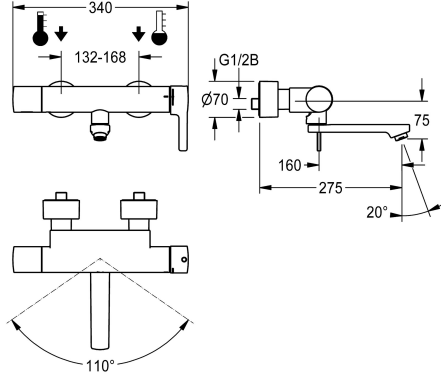

KWC F5L-Therm

Vipukäyttöinen seinähana termostaatilla

Modell-Linie: F5L | F5LT1014

Hanat | Käsikäyttöiset hanat

KWC-No.

2030066491

Ulkonema 215 mm

2030066490

Ulkonema 155 mm

2030066492

Ulkonema 275 mm

Putken ulkonema

100 mm

40 mm

160 mm

F5L-Therm seinähana termostaatilla, DN 15 pesuaitaisiin lukittavalla kääntösäteellä. Toimiosa laajennuselementillä, turvakatkaisu kylmän veden tulon lakatessa, säädettävällä ja tahattomalta kääntämiseltä suojatulla lämpötilarajoittimella sekä keraamisella kiekotteknikalla. Varustettu esiasennetulla hygieniayksiköllä. Mukana 6 V:n litiumparisto (CR-P2), automaattisen hygieniahuuhtelun ja ohjelmoidun lämpödesinfioinnin suorittamiseen (edellyttä ohitusmagneettiventtiiliä) sekä

tilastotietojen tallennukseen. Liitetään lämpimään ja kylmään veteen. Palovammaturvallinen Safe-Touch-runko, metallirakenne, kromattua ja kiillotettua messinkiä. Pyörteetön virtauksensäädin integroidulla virtaaman säätimellä 6,0 l/min. Varustettu säädettävällä ja lukittavalla takaisinvirtauksen estävillä liittimillä ja sihdeillä. Kierrettävät peitelevyt, joiden syvyys on säädettävissä. Ulottuma 275 mm. Aktivoi hygieniahuuhtelu 24 tunnin välein. Mahdollisuus parametrisointiin ja kommunikointiin valinnaisella kaksisuuntaisella kaukosäädöllä.

1 baari

Termostaatilla

1

275 mm

340 mm

KWC F5L-Therm

Vipukäyttöinen seinähana termostaatilla

Modell-Linie: F5L | F5LT1014