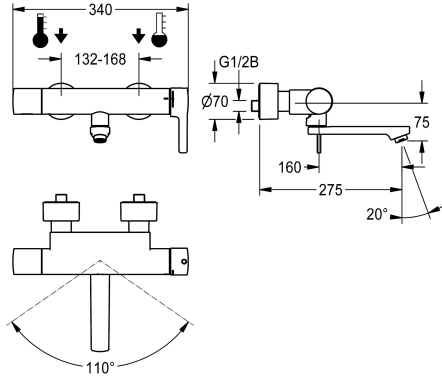

KWC F5L-Therm Mitigeur monolevier mural thermostatique

Modell-Linie: F5L | F5LT1014
Robinetteries | Robinets à monocommande

KWC-No.

2030066491
Projection de 215 mm

2030066490
Projection de 155 mm

2030066492
Projection de 275 mm

Projection de conduit

100 mm

40 mm

160 mm

Mitigeur monolevier thermostatique F5L-Therm mural DN 15 pour montage mural avec sortie pivotante blocable pour lavabo. Cartouche de mitigeur à commande thermostatique avec élément expansible, et protection active contre les brûlures ainsi qu'arrêt de température réglable, sans torsion et technologie de disque en céramique. Avec unité d'hygiène prémontée préalablement, y compris pile lithium 6 V (CR-P2) pour un rinçage hygiénique automatique, d'une désinfection thermique programmable (cartouches d'électrovanne de dérivation supplémentaires nécessaires) et d'un enregistrement de données statistiques. Pour le

raccordement sur les arrivées d'eau chaude et d'eau froide. Boîtier Safe-Touch anti-échaudure, structure entièrement métallique, laiton chromé poli. Mousseur à jet laminaire avec régulateur de débit intégré de 6,0 l/min. Avec raccords ajustables et bloquants à clapets anti-retour et filtres, entièrement recouverts par des rosaces à visser réglables en profondeur. Projection de 275 mm. Rinçage hygiénique activé, fréquence fixe toutes les 24 heures. Avec possibilité de paramétrage et de communication par télécommande bidirectionnelle en option.

Nombre de piles

Profondeur totale

Largeur totale

Paramétrage

Oui

0.07 l/s

0.07 l/s

24-H