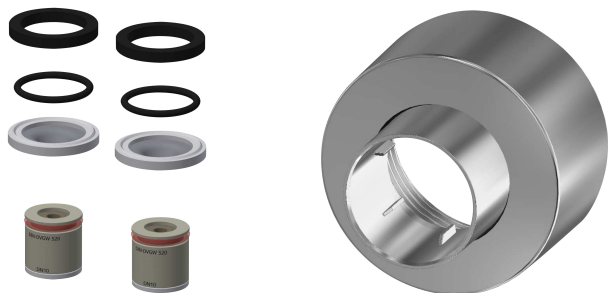

KWC F5L-Therm

Termostatická páková nástěnná baterie

Modell-Linie: F5L | F5LT2001

Sprchové armatury | Hydraulické sprchy

Montážní sada

2030003401
EAQLT0009

Šroubovací rozeta

2030046777
ASXX9003