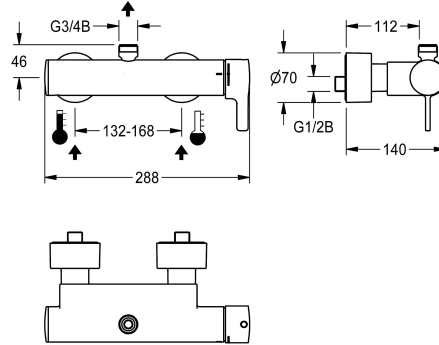

KWC F5L-Therm

Termostatická páková nástěnná baterie

Modell-Linie: F5L | F5LT2001

Sprchové armatury | Hydraulické sprchy

KWC-No.

2030066495

F5L-Therm Termostatická páková směšovací baterie jako nástěnná baterie DN 15 k montáži na omítku, pro sprchy. Termostaticky řízená směšovací kartuše s roztažným prvkem a aktivní ochranou proti opaření, jakož i nastavitelným teplotním dorazem s pojistkou proti přetočení a keramickými destičkami. Se zařízením pro volitelnou hygienickou jednotku k provádění automatického hygienického proplachování, termické dezinfekce řízené programem (nutná přídatná kartuše s obtokovým

elektromagnetickým ventilem) a ukládání statistických údajů. K připojení na teplou a studenou vodu. Těleso Safe Touch chrání před popálením s horním vývodem G 3/4 B, k připojení odtokového oblouku nebo nadomítkové sprchové trubky. Celokovové provedení, leštěná chromovaná mosaz. S nastavitelnými a uzavíratelnými přípojkami se zábranou zpětného toku a sítky, zcela zakrytými hloubkově

Technické údaje

Dodatečná spojení
ATT-WS-BACKFLOWPREVENTER
Cirkulace
Připojení s pláceným zásobníkem vody
s filtrem
Ovládání
pro ruční sprchu
ATT-WS-HYGIENE-FLUSH
Nominální průměr
Velikost přívodní trubky
Uzamykací mechanismus
Materiál pouzdra/krytu
Materiál armatury
Minimální tlak průtoku
Typ směšování
ATT-WS-ROSETTES
Bezpečnostní vypnutí
Automaticky vypouštěné sprchové potrubí
Zvuková izolace
Povrchová úprava krytu
Povrchová úprava armatury
Povrchová úprava kování
ATT-WS-TEMPERATURELIMIT

Modell-Linie: F5L | F5LT2001

Sprchové armatury | Hydraulické sprchy

Termická dezinfekce	ano
Způsob montáže	montáž na stěnu
Ovládání	manuální
Typ sprchy	nástěnná armatura
Objemový průtok při 3 barech	0,25 l/s
Připojení vody	S-Připojení
Umístění vodovodní přípojky	ze zadu
Barevné varianty	bez
Základní barva	Chromový vzhled (lesklý)