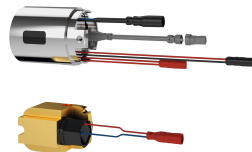

KWC F5L-Therm

Termostatická páková nástěnná baterie

Modell-Linie: F5L | F5LT2001

Sprchové armatury | Hydraulické sprchy

KWC-No.

2030066495

F5L-Therm Termostatická páková směšovací baterie jako nástěnná baterie DN 15 k montáži na omítku, pro sprchy. Termostaticky řízená směšovací kartuše s roztažným prvkem a aktivní ochranou proti opaření, jakož i nastavitelným teplotním dorazem s pojistkou proti přetočení a keramickými destičkami. Se zařízením pro volitelnou hygienickou jednotku k provádění automatického hygienického proplachování, termické dezinfekce řízené programem (nutná přídatná kartuše s obtokovým

elektromagnetickým ventilem) a ukládání statistických údajů. K připojení na teplou a studenou vodu. Těleso Safe Touch chrání před popálením s horním vývodem G 3/4 B, k připojení odtokového oblouku nebo nadomítkové sprchové trubky. Celokovové provedení, leštěná chromovaná mosaz. S nastavitelnými a uzavíratelnými přípojkami se zábranou zpětného toku a sítky, zcela zakrytými hloubkově

Volitelné příslušenství

AQUAJET-Comfort sprchová hlavice, provedení k připojení na nadomítkovou trubku

2030021283
SHAC0008

AQUAJET-Slimline sprchová hlavice k montáži na sprchovou trubku

2000103757
AQUA757

Odtokový oblouk

2030050434
ACXX2005

Odtokový oblouk

2030050435
ACXX2006

Sprchová trubka

2030041525
ACXX2003

Hygienická jednotka pro F5L pákové nástěnné baterie

2030039446
ACLM9001