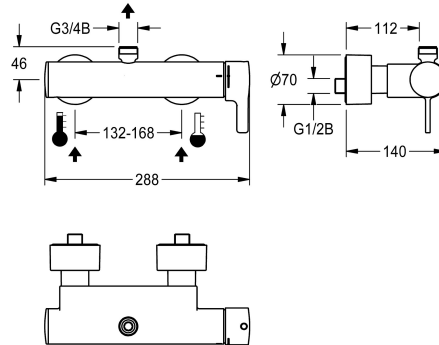

KWC F5L-Therm Thermostat-Einhebel-Wandbatterie

Modell-Linie: F5L | F5LT2001
Duscharmaturen | Konventionelle Dusche

KWC-Nr.

2030066495

F5L-Therm Thermostat-Einhebelmischer als Wandbatterie DN 15 zur Aufputzmontage, für Duschanlagen. Thermostatisch gesteuerte Mischkartusche mit Dehnstoffelement und aktivem Verbrühungsschutz sowie einstellbarem, verdrehsicherem Temperaturanschlag und Keramikscheibentechnik. Mit Vorrichtung für optionale Hygieneeinheit zur Durchführung einer automatischen Hygienespülung, programmgesteuerten thermischen Desinfektion (zusätzliche Bypass-Magnetventilkartusche notwendig) und

Speicherung von Statistikdaten. Zum Anschluss an Warm- und Kaltwasser. Verbrühungssicheres Safe-Touch-Gehäuse mit Abgang nach oben, G 3/4 B, zur Montage von Abgangsbogen oder Aufputzduschrohr. Ganzmetallausführung, Messing poliert verchromt. Mit verstellbaren und absperrbaren Anschlüssen mit Rückflussverhinderern und Sieben, vollständig abgedeckt durch tiefenverstellbare Schraubrosetten.

Technische Daten

zusätzliche Verbindungen
mit Rückflussverhinderer
Zirkulation
Anschluss an Münzkontaktgeber
mit Filter
Funktionsprinzip
für Handdusche
Hygienespülung
Nennweite
Anschlussgröße
Schließmechanismus
Material Gehäuse
Material Armatur
Mindestfließdruck
Art der Mischung
mit Rosetten/Abdeckplatte
Sicherheitsabschaltung
Brauserohrentleerung
Schallschutz
Oberflächenbehandlung Gehäuse
Oberflächenbehandlung Armatur
Oberflächenveredelung Armatur
Temperaturanschlag