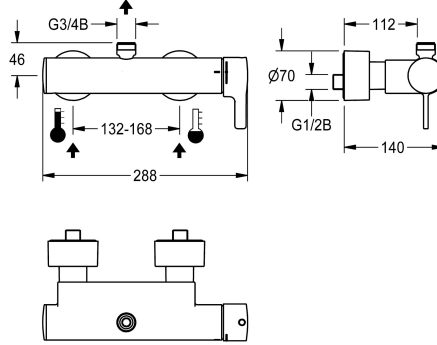

### KWC-Nr.

**2030066495**

F5L-Therm Thermostat-Einhebelmischer als Wandbatterie DN 15 zur Aufputzmontage, für Duschanlagen. Thermostatisch gesteuerte Mischkartusche mit Dehnstoffelement und aktivem Verbrühungsschutz sowie einstellbarem, verdrehsicherem Temperaturanschlag und Keramikscheibentechnik. Mit Vorrichtung für optionale Hygieneeinheit zur Durchführung einer automatischen Hygienespülung, programmgesteuerten thermischen Desinfektion (zusätzliche Bypass-Magnetventilkartusche notwendig) und

Speicherung von Statistikdaten. Zum Anschluss an Warm- und Kaltwasser. Verbrühungssicheres Safe-Touch-Gehäuse mit Abgang nach oben, G 3/4 B, zur Montage von Abgangsbogen oder Aufputzduschrohr. Ganzmetallausführung, Messing poliert verchromt. Mit verstellbaren und absperrbaren Anschlüssen mit Rückflussverhinderern und Sieben, vollständig abgedeckt durch tiefenverstellbare Schraubrosetten.

### Technische Daten

Zusätzliche Verbindungen	nein
mit Rückflussverhinderer	ja
Zirkulation	nein
Anschluss an Münzkontaktgeber	nicht möglich
mit Filter	ja
Funktionsprinzip	manuell
für Handdusche	nein
Hygienespülung	vorbereitet
Nennweite	DN 15
Anschlussgröße	G 1/2 B
Schließmechanismus	Oberteil keramisch
Material Gehäuse	Messing
Material Armatur	Messing
Mindestfließdruck	1 bar
Art der Mischung	mit Thermostat
mit Rosetten/Abdeckplatte	ja
Sicherheitsabschaltung	nein
Brauserohrentleerung	nein
Schallschutz	nein
Oberflächenbehandlung Gehäuse	verchromt
Oberflächenbehandlung	verchromt
Oberflächenveredelung Armatur	poliert
Temperaturanschlag	ja

## KWC F5L-Therm Thermostat-Einhebel-Wandbatterie

**Modell-Linie: F5L | F5LT2001**  
Duscharmaturen | Konventionelle Dusche

Thermische Desinfektion	ja
Art der Montage	Wandmontage
Art der Bedienung	manueller Betrieb
Art der Duscharmatur	Wandarmatur
Volumenstrom bei 3 bar	0.25 l/s
Wasseranschluss	S-Anschlüsse
Position des Wasseranschlusses	von hinten
Akzentfarbe	ohne
Grundfarbe	Chromoptik (glänzend)
teamNumber	0