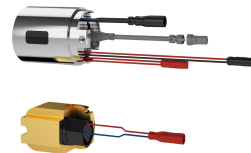

Hygieneeinheit für F5L Einhebel-Wandbatterien

2030039446
ACLM9001