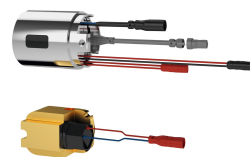

Hygieneinheit für F5L Einhebel-Wandbatterien

2030039446
ACLM9001