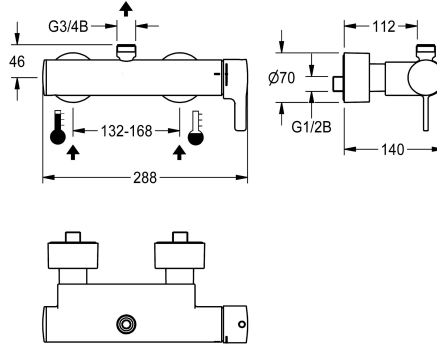

### KWC-Nr.

**2030066495**

F5L-Therm Thermostat-Einhebelmischer als Wandbatterie DN 15 zur Aufputzmontage, für Duschanlagen. Thermostatisch gesteuerte Mischkartusche mit Dehnstoffelement und aktivem Verbrühungsschutz sowie einstellbarem, verdrehsicherem Temperaturanschlag und Keramikscheibentechnik. Mit Vorrichtung für optionale Hygieneeinheit zur Durchführung einer automatischen Hygienespülung, programmgesteuerten thermischen Desinfektion (zusätzliche Bypass-Magnetventilkartusche notwendig) und

Speicherung von Statistikdaten. Zum Anschluss an Warm- und Kaltwasser. Verbrühungssicheres Safe-Touch-Gehäuse mit Abgang nach oben, G 3/4 B, zur Montage von Abgangsbogen oder Aufputzduschrohr. Ganzmetallausführung, Messing poliert verchromt. Mit verstellbaren und absperrbaren Anschlüssen mit Rückflussverhinderern und Sieben, vollständig abgedeckt durch tiefenverstellbare Schraubrosetten.

vorbereitet

Nennweite

DN 15

Anschlussgröße

G 1/2 B

Schließmechanismus

Oberteil keramisch

Material Gehäuse