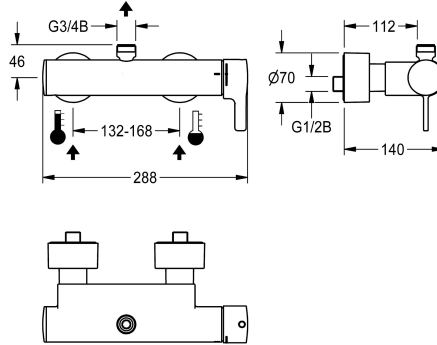

KWC F5L-Therm

Miscelatore termostatico a parete monocomando

Modell-Linie: F5L | F5LT2001

Rubinerterie per doccia | Rubinerterie monocomando per doccia

KWC-No.

2030066495

Miscelatore termostatico monocomando F5L-Therm utilizzato come miscelatore DN 15 per installazione a parete, per impianti di docce. Cartuccia del miscelatore a controllo termostatico con elemento a espansione, blocco di sicurezza in caso di interruzione della fornitura di acqua fredda, blocco temperatura antitorsione regolabile e tecnologia a dischi ceramici. Con dispositivo per unità igienica opzionale, adatto per l'esecuzione di un flussaggio sanitario automatico, disinfezione termica programmabile (è

Dati tecnici

Raccordi supplementari
ATT-WS-BACKFLOWPREVENTER
Circolazione
Connessione alla gettoniera
con filtro
Principio di funzionamento
per doccia
ATT-WS-HYGIENE-FLUSH
Diametro mandata
Dimensione mandata
Meccanismo di bloccaggio
Materiale della copertura
Materiale connessioni
Pressione portata minima
Tipologia della miscelazione
ATT-WS-ROSETTES
Interruzione di sicurezza
Tubazione drenaggio doccia
Isolamento sonoro
Finitura della superficie esterna
Finitura della superficie
Finitura superficiale del raccordo
ATT-WS-TEMPERATURELIMIT

Modell-Linie: F5L | F5LT2001

Rubinetterie per doccia | Rubinetterie monocomando per doccia

Disinfezione termica	Si
Tipo di montaggio	Installazione a parete
Funzionamento	Comando manuale
Tipologia doccia	Montaggio a parete
Flusso volumetrico a 3 bar	0.25 l/s
Collegamento all'acqua	Connessioni S
Posizione della connessione idrica	Dal retro
Colore accento	senza
Colore di base	Aspetto cromato (lucido)
teamNumber	0