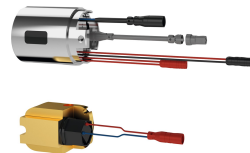

Unità igienica per miscelatore monocomando per lavabi e docce F5L

2030039446
ACLM9001