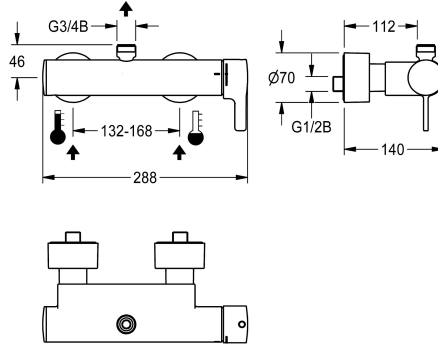

KWC F5L-Therm

Miscelatore termostatico a parete monocomando

Modell-Linie: F5L | F5LT2001

Rubinerterie per doccia | Rubinerterie monocomando per doccia

KWC-No.

2030066495

Miscelatore termostatico monocomando F5L-Therm utilizzato come miscelatore DN 15 per installazione a parete, per impianti di docce. Cartuccia del miscelatore a controllo termostatico con elemento a espansione, blocco di sicurezza in caso di interruzione della fornitura di acqua fredda, blocco temperatura antitorsione regolabile e tecnologia a dischi ceramici. Con dispositivo per unità igienica opzionale, adatto per l'esecuzione di un flussaggio sanitario automatico, disinfezione termica programmabile (è

Dati tecnici

Raccordi supplementari
ATT-WS-BACKFLOWPREVENTER
Circolazione
Connessione alla gettoniera
con filtro
Principio di funzionamento
per doccia
ATT-WS-HYGIENE-FLUSH
Diametro mandata
Dimensione mandata
Meccanismo di bloccaggio
Materiale della copertura
Materiale connessioni
Pressione portata minima
Tipologia della miscelazione
ATT-WS-ROSETTES
Interruzione di sicurezza
Tubazione drenaggio doccia
Isolamento sonoro
Finitura della superficie esterna
Finitura della superficie
Finitura superficiale del raccordo
ATT-WS-TEMPERATURELIMIT

Modell-Linie: F5L | F5LT2001

Rubinetterie per doccia | Rubinetterie monocomando per doccia

Disinfezione termica	Sì
Tipo di montaggio	Installazione a parete
Funzionamento	Comando manuale
Tipologia doccia	Montaggio a parete
Flusso volumetrico a 3 bar	0,25 l/s
Collegamento all'acqua	Connessioni S
Posizione della connessione idrica	Dal retro
Colore accento	senza
Colore di base	Aspetto cromato (lucido)