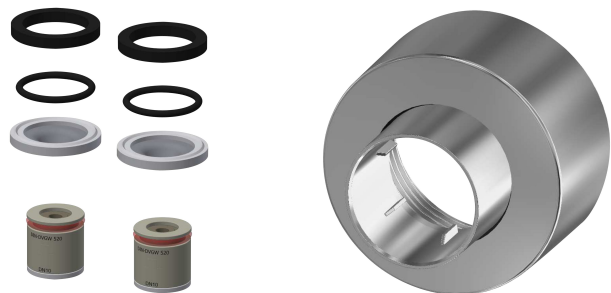

KWC F5L-Therm

Miscelatore termostatico a parete monocomando

Modell-Linie: F5L | F5LT2001

Rubinerie per doccia | Rubinetterie monocomando per doccia

Kit di montaggio

2030003401
EAQLT0009

Rosetta filettata

2030046777
ASXX9003