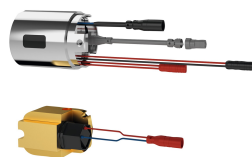

Unità igienica per miscelatore monocomando per lavabi e docce F5L

2030039446
ACLM9001