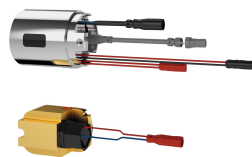

Hygiënische eenheid voor eengreepsmengkranen F5L

2030039446
ACLM9001