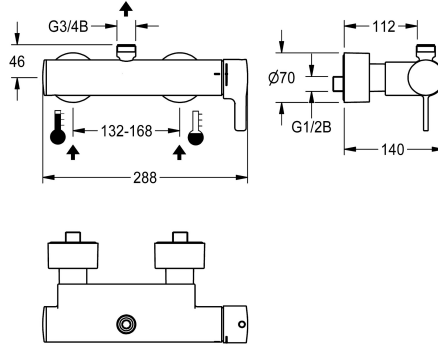

## KWC F5L-Therm Thermostaat-eengreepswandmengkraan

Modell-Linie: F5L | F5LT2001  
Douches | Handdouches

### KWC-No.

**2030066495**

F5L-Therm thermostaat-eengreepsmengkraan als wandmengkraan DN 15 voor opbouwmontage, voor douches. Thermostatisch geregeld mengpatroon met expansie-element en actieve bescherming tegen verbranding evenals instelbare, tegen doordraaien beveiligde temperatuuranslag en keramische schijftechnologie. Met inrichting voor optionele hygiënische eenheid voor de uitvoering van een automatische hygiënische spoeling, programmagestuurde thermische desinfectie (extra bypasspatroon

met magneetklep nodig) en opslag van statistische gegevens. Voor de aansluiting op koud en warm water. Verbrandingsveilige Safe-Touch-behuizing met afvoer naar boven, G 3/4 B, voor de montage van afvoerbochten of doucheleiding voor opbouwmontage. Volledig uitgevoerd in metaal, gepolijst en verchromd messing. Met verstelbare en afsluitbare aansluitingen met terugslagbegrenzers en zeven, volledig afgedekt door in diepte verstelbare schroefrozetten.