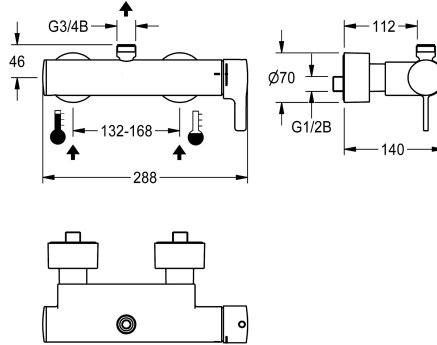

KWC F5L-Therm Thermostaat-eengreepswandmengkraan

Modell-Linie: F5L | F5LT2001
Douches | Handdouches

KWC-No.

2030066495

F5L-Therm thermostaat-eengreepsmengkraan als wandmengkraan DN 15 voor opbouwmontage, voor douches. Thermostatisch geregeld mengpatroon met expansie-element en actieve bescherming tegen verbranding evenals instelbare, tegen doordraaien beveiligde temperatuuranslag en keramische schijftechnologie. Met inrichting voor optionele hygiënische eenheid voor de uitvoering van een automatische hygiënische spoeling, programmagestuurde thermische desinfectie (extra bypasspatroon

met magneetklep nodig) en opslag van statistische gegevens. Voor de aansluiting op koud en warm water. Verbrandingsveilige Safe-Touch-behuizing met afvoer naar boven, G 3/4 B, voor de montage van afvoerbochten of doucheleiding voor opbouwmontage. Volledig uitgevoerd in metaal, gepolijst en verchroomd messing. Met verstelbare en afsluitbare aansluitingen met terugslagbegrenzers en zeven, volledig afgedekt door in diepte verstelbare schroefrozetten.

Technical Data

Extra aansluitingen
met terugslagklep
Circulatie
Verbinding met betaalde waterafgifte
met filter
Werkingsprincipe
voor handdouche
Hygiënespoeling
Diameter nominaal
Inlaat omvang
Vergrendelmechanisme
Materiaal behuizing
Materiaal montage
Minimum dynamische druk
Type menging
met rozetten/afdekplaat
Veiligheidsuitschakeling
Douchepijp spui
Geluidsisolatie
Oppervlakafwerking behuizing
Oppervlaktebehandeling
Montageoppervlak
temperatuuranslag

Modell-Linie: F5L | F5LT2001
Douches | Handdouches

Thermische desinfectie	Ja
Type montage	Wandmontage
Type bediening	Manuele werking
Type douche	Wandfitting
Volumestroom bij 3 bar	0.25 l/s
Wateraansluiting	S-verbindingen
Positie van wateraansluiting	Van achterzijde
Accentkleur	zonder
Basiskleur	Chroom-look (glanzend)