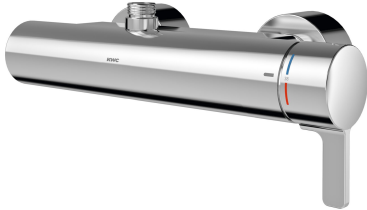

KWC F5L-Therm Thermostaat-eengreepswandmengkraan

Modell-Linie: F5L | F5LT2001
Douches | Handdouches

KWC-No.

2030066495

F5L-Therm thermostaat-eengreepsmengkraan als wandmengkraan DN 15 voor opbouwmontage, voor douches. Thermostatisch geregeld mengpatroon met expansie-element en actieve bescherming tegen verbranding evenals instelbare, tegen doordraaien beveiligde temperatuuranslag en keramische schijftechnologie. Met inrichting voor optionele hygiënische eenheid voor de uitvoering van een automatische hygiënische spoeling, programmagestuurde thermische desinfectie (extra bypasspatroon

met magneetklep nodig) en opslag van statistische gegevens. Voor de aansluiting op koud en warm water. Verbrandingsveilige Safe-Touch-behuizing met afvoer naar boven, G 3/4 B, voor de montage van afvoerbochten of doucheleiding voor opbouwmontage. Volledig uitgevoerd in metaal, gepolijst en verchroomd messing. Met verstelbare en afsluitbare aansluitingen met terugslagbegrenzers en zeven, volledig afgedekt door in diepte verstelbare schroefrozetten.

Neen
Ja
Neen
Niet mogelijk
Ja
Manueel
Neen
Voorbereid
DN 15
G 1/2 B
Keramisch bovendeel
Messing
Messing
1 bar
Met thermostaat
Ja
Neen
Neen
Neen
Verchroomd
Verchroomd
Hoogglans
Ja

KWC F5L-Therm Thermostaat-eengreepswandmengkraan

Modell-Linie: F5L | F5LT2001
Douches | Handdouches

Thermische desinfectie	Ja
Type montage	Wandmontage
Type bediening	Manuele werking
Type douche	Wandfitting
Volumestroom bij 3 bar	0.25 l/s
Wateraansluiting	S-verbindingen
Positie van wateraansluiting	Van achterzijde
Accentkleur	zonder
Basiskleur	Chroom-look (glanzend)