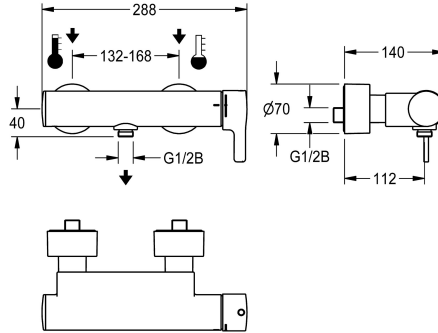

KWC F5L-Therm Thermostat-Einhebel-Wandbatterie mit Handbrauseanschluss

Modell-Linie: F5L | F5LT2003
Duscharmaturen | Konventionelle Dusche

KWC-Nr.

2030066497

F5L-Therm Thermostat-Einhebelmischer als Wandbatterie DN 15 zur Aufputzmontage, für Duschanlagen. Thermostatisch gesteuerte Mischkartusche mit Dehnstoffelement und aktivem Verbrühungsschutz sowie einstellbarem, verdrehsicherem Temperaturanschlag und Keramikscheibentechnik. Mit Vorrichtung für optionale Hygieneeinheit zur Durchführung einer automatischen Hygienespülung, programmgesteuerten thermischen Desinfektion

(zusätzliche Bypass-Magnetventilkartusche notwendig) und Speicherung von Statistikdaten. Zum Anschluss an Warm- und Kaltwasser. Verbrühungssicheres Safe-Touch-Gehäuse mit Handbrauseanschluss, G 1/2 B. Ganzmetallausführung, Messing poliert verchromt. Mit verstellbaren und absperzbaren Anschlüssen mit Rückflussverhinderern und Sieben, vollständig abgedeckt durch tiefenverstellbare Schraubrosetten.

KWC F5L-Therm Thermostat-Einhebel-Wandbatterie mit Handbrauseanschluss

Modell-Linie: F5L | F5LT2003
Duscharmaturen | Konventionelle Dusche

Art der Montage	Wandmontage
Art der Bedienung	manueller Betrieb
Art der Duscharmatur	Wandarmatur
Volumenstrom bei 3 bar	0,25 l/s
Wasseranschluss	S-Anschlüsse
Position des Wasseranschlusses	von hinten
Akzentfarbe	ohne
Grundfarbe	Chromoptik (glänzend)
teamNumber	812493