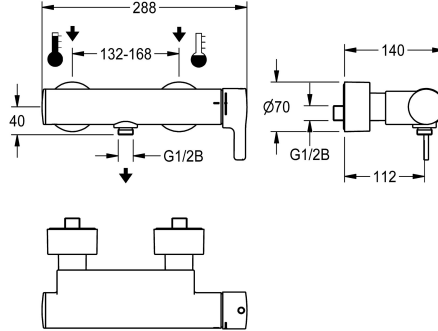

KWC F5L-Therm Thermostat-Einhebel-Wandbatterie mit Handbrauseanschluss

Modell-Linie: F5L | F5LT2003
Duscharmaturen | Konventionelle Dusche

KWC-Nr.

2030066497

F5L-Therm Thermostat-Einhebelmischer als Wandbatterie DN 15 zur Aufputzmontage, für Duschanlagen. Thermostatisch gesteuerte Mischkartusche mit Dehnstoffelement und aktivem Verbrühungsschutz sowie einstellbarem, verdrehsicherem Temperaturanschlag und Keramikscheibentechnik. Mit Vorrichtung für optionale Hygieneeinheit zur Durchführung einer automatischen Hygienespülung, programmgesteuerten thermischen Desinfektion

(zusätzliche Bypass-Magnetventilkartusche notwendig) und Speicherung von Statistikdaten. Zum Anschluss an Warm- und Kaltwasser. Verbrühungssicheres Safe-Touch-Gehäuse mit Handbrauseanschluss, G 1/2 B. Ganzmetallausführung, Messing poliert verchromt. Mit verstellbaren und absperrbaren Anschlüssen mit Rückflussverhinderern und Sieben, vollständig abgedeckt durch tiefenverstellbare Schraubrosetten.

KWC F5L-Therm Thermostat-Einhebel-Wandbatterie mit Handbrauseanschluss

Modell-Linie: F5L | F5LT2003
Duscharmaturen | Konventionelle Dusche

Art der Montage	Wandmontage
Art der Bedienung	manueller Betrieb
Art der Duscharmatur	Wandarmatur
Volumenstrom bei 3 bar	0,25 l/s
Wasseranschluss	S-Anschlüsse
Position des Wasseranschlusses	von hinten
Akzentfarbe	ohne
Grundfarbe	Chromoptik (glänzend)