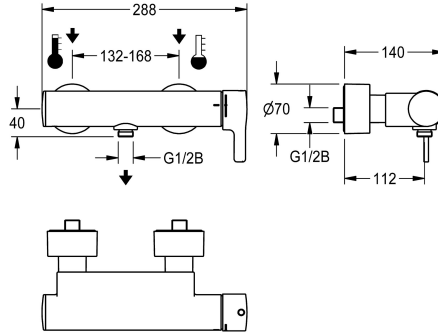

### KWC-No.

**2030066497**

F5L-Therm engreppsblandare med termostat som väggmonterad enhet DN 15 för ytmontering, för duschanläggningar. Termostatiskt styrd blandarpatron med expansionselement, säkerhetsavstängning vid kallvattenbortfall, inställbart temperaturreglage med vridskydd och keramiska skivor. Med förberedelse för hygienhet (tillval) för automatisk hygienspolning, programstyrd termisk desinfektion (extra bypass-

magnetventilpatron krävs) och lagring av statistiska data. Temperaturvalspak med inställbart, vridskyddat temperaturstopp. Skållningskyddat Safe-Touch-hus med anslutning för handdusch, G 1/2 B. Utförande helt i metall, högblank förkromad mässing. Med justerbara och låsbara anslutningar med backventiler och silar, helt täckta med rosetter med inställbart djup.

### Technical Data

extra anslutning	Nej
med återströmningsskydd	Ja
Cirkulation	Nej
Samband med lön myntopererad behållare	Inte möjligt
med filter	Ja
Funktionell princip	Manual
för handdusch	Ja
ATT-WS-HYGIENE-FLUSH	förberedd
Nominell diameter	DN 15
Inbyggnadsmått	G 1/2 B
Låsmekanism	Överdel av keramik
Material hölje	Mässing
Material delar	Mässing
Minimalt flödestryck	1 bar
Typ av blandning	Med termostat
med rosetter/täckplatta	Ja
Säkerhetsavstängning	Nej
Dusch rör dränering	Nej
Ljud isolering	Nej
Ytfinish hölje	Förkromad
yt finish	Förkromad
Passande ytfinish	polerad
Temperaturstopp	Ja
terminal för desinfektion	Ja

Väggmontering
Manuell operation
Väggbeslag
0,25 l/s
S-anslutningar
Från baksidan
utan
Kromat utseende (glänsigt)