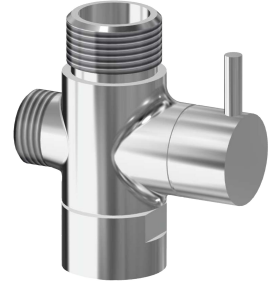

sekä tilastotietojen tallennukseen. Liitetään lämpimään ja kylmään veteen. Palovammaturvallinen Safe-Touch-runko ylöspäin suuntautuvalla poistoputkella, G 3/4 B, kulmayhteeseen tai seinän sisäiseen putkeen asennettavaksi. Metallirakenne, kromattua ja kiillotettua messinkiä. Säädettävillä ja lukittavilla takaisinvirtauksen estävillä liittimillä ja sihideillä, kierrettävät peitelevyt, joiden syvyys on asetettavissa. Aktiivoi hygieniahuuhtelun, 24 tunnin välein. Mahdollisuus parametrisointiin ja kommunikointiin valinnaisella kaksisuuntaisella kaukosäädöllä.

##### Slimline suihkupää

**2000103757**  
AQUA757

## KWC

Vipukäyttöinen F5L-Therm-seinähana termostaatilla

Modell-Linie: F5L | F5LT2004

Suihkut ja suihkupaneelit | Manuaali suihkut

**Bent outlet**

**2030050434**  
ACXX2005

**Taivutettu poistoputki**

**2030050435**  
ACXX2006

**Suihkuputki**

**2030041525**  
ACXX2003

**Suihkuvaihdin**

**2030041561**  
ACXX2004

**Magneettiventtiili**

**2030045522**  
ACXX9002