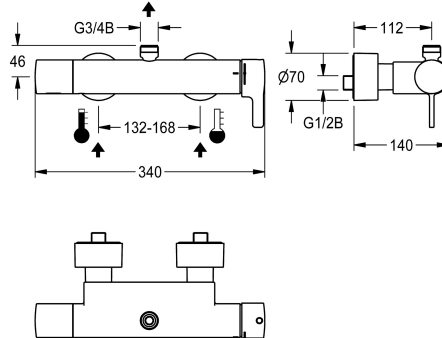

#### KWC-No.

2030066498

F5L-Therm engreppsblandare med termostat som väggmonterad enhet DN 15 för ytmontering, för duschanläggningar. Termostatiskt styrd blandarpatron med expansionselement, säkerhetsavstängning vid kallvattenbortfall, inställbart temperaturreglage med vridskydd och keramiska skivor. Med förmonterad hygienenhet inklusive 6 V litiumbatteri (CR-P2), för automatisk hygienspolning och programstyrd termisk desinfektion (extra bypass-magnetventilpatron krävs) och lagring av statistiska data. Temperaturvalsak med inställbart, vridskyddat

temperaturstopp. Skållningskyddat Safe-Touch-hus med utmatning uppåt, G 3/4 B, för montering av böjt utmatningsrör eller väggmonterat duschrör. Utförande helt i metall, högblank förkromad mässing. Med justerbara och låsbara anslutningar med backventiler och silar, helt täckta med rosetter med inställbart djup. Aktiverad hygienspolning 24 timmar efter senaste spolning. Med möjlighet till parameterinställningar och kommunikation via dubbelriktad fjärrkontroll (tillval).

Nej
Ja
Nej
Inte möjligt
24-H
Ja
Nej
Manual
Nej
Ja
DN 15
G 1/2 B
TOP-CERAMIC
Mässing
Mässing
1 bar
Med termostat
1
140 mm
70 mm
340 mm
Fjärrkontroll
Batteri 6 V