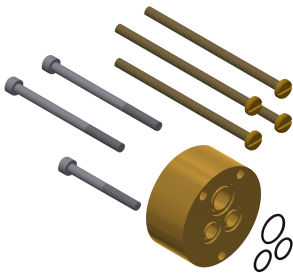

Accesorios opcionales

Juego de prolongación para mezclador monomando F5L

2030044779
ACLM2002