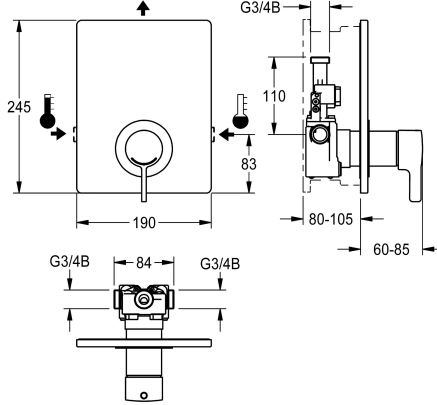

Modell-Linie: F5L | F5LT2005

Duchas | Duchas convencionales

KWC-No.

2030066500

F5L-Therm Mezclador monomando de termostato DN 15 como juego de instalación premontado para montaje en pared, en kit de montaje, para instalaciones de ducha. Para la conexión al agua caliente y fría. Bloque funcional con cartucho de termostato integrado y dispositivo para unidad higiénica opcional para realizar una descarga higiénica automática, desinfección térmica controlada por programa (se requiere cartucho de válvula electromagnética de derivación adicional) y almacenamiento de

datos estadísticos. Cartucho mezclador controlado por termostato con elemento de expansión, desconexión de seguridad en caso de avería en el agua fría, tope de temperatura ajustable y antigiro y tecnología de discos de cerámica. Versión totalmente metálica, partes visibles cromadas. Marco de sujeción con junta perfilada incluida, placa de cubierta de acero inoxidable de 190 x 245 mm con sujeción atornillada oculta, roseta de plástico cromada, válvula de retención y filtros. Ajuste en profundidad de 25 mm.

No
Si
FINISHING
No
No es posible
245 mm
190 mm
Si
manual
No
Prepara
DN 15
G 3/4 B
TOP-CERAMIC
Acero inoxidable
Latón
1 bar
Con termostato
Si
No
No
No
Acabado satinado

KWC

F5L-Therm Batería empotrable de termostato con monomando

Modell-Linie: F5L | F5LT2005

Duchas | Duchas convencionales

Tratamiento de la superficie	Cromado
Acabado de la superficie de montaje	brillo
ATT-WS-TEMPERATURELIMIT	Si
Desinfección térmica	Si
ATT-WS-TRANSFORMER	No
Tipo de montaje	En la pared con la caja de instalación
Tipo de operación	Accionamiento manual
Tipo de ducha	Montaje en la pared
Caudal volumétrico a 3 bar	0.23 l/s
Conexión de agua	THREAD
Conexión para el agua	De un lado
Color acento	Aspecto cromado (brillante)
Color primario	STAINLESSSTEEL