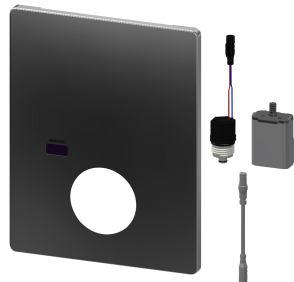

Modell-Linie: F5L | F5LT2005

Duchas | Duchas convencionales

KWC-No.

2030066500

F5L-Therm Mezclador monomando de termostato DN 15 como juego de instalación premontado para montaje en pared, en kit de montaje, para instalaciones de ducha. Para la conexión al agua caliente y fría. Bloque funcional con cartucho de termostato integrado y dispositivo para unidad higiénica opcional para realizar una descarga higiénica automática, desinfección térmica controlada por programa (se requiere cartucho de válvula electromagnética de derivación adicional) y almacenamiento de

datos estadísticos. Cartucho mezclador controlado por termostato con elemento de expansión, desconexión de seguridad en caso de avería en el agua fría, tope de temperatura ajustable y antigiro y tecnología de discos de cerámica. Versión totalmente metálica, partes visibles cromadas. Marco de sujeción con junta perfilada incluida, placa de cubierta de acero inoxidable de 190 x 245 mm con sujeción atornillada oculta, roseta de plástico cromada, válvula de retención y filtros. Ajuste en profundidad de 25 mm.

Accesorio necesario

Caja de sistema R5

2030028990
F5BX2001

Accesorios opcionales

Juego de prolongación para mezclador monomando F5L

2030044779
ACLM2002

Unidad higiénica para mezclador monomando F5L

2030041526
ACLM2001

KWC

F5L-Therm Batería empotrable de termostato con monomando

Modell-Linie: F5L | F5LT2005
Duchas | Duchas convencionales

Piezas de recambio

Roseta

2030048765
ASET2006

Tapa cobertura acero inoxidable

2030045475
ASXM2001