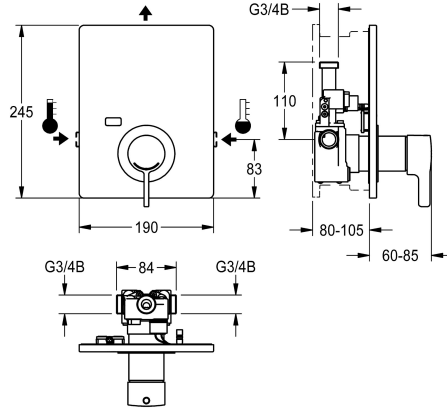

Modell-Linie: F5L | F5LT2007

Rubinerterie per doccia | Rubinetterie monocomando per doccia

KWC-No.

2030066501

Miscelatore termostatico monocomando F5L-Therm DN 15, utilizzato come kit di installazione completo per il montaggio a parete nel kit di installazione base, per impianti di docce. Da collegare all'acqua calda e fredda. Blocco funzionale con cartuccia termostatica integrata e unità igienica premontata, inclusi sensore batteria al litio da 6 V (CR-P2), per l'esecuzione di un flusso sanitario automatico, la disinfezione termica programmabile (è necessaria una cartuccia elettrovalvola di bypass supplementare) e la memorizzazione dei dati statistici. Cartuccia del miscelatore a controllo termostatico con elemento a espansione, blocco di

sicurezza in caso di interruzione della fornitura di acqua fredda, blocco temperatura antitorsione regolabile e tecnologia a dischi ceramici. Costruzione interamente metallica, parti visibili, lucidatura a specchio al cromo. Telaio di sostegno inclusa guarnizione profilata, piastra di copertura in acciaio inox 190 x 245 mm, con fissaggio a vite nascosto, rosetta in plastica cromata, valvola antiritorno e filtri. Regolazione in profondità 25 mm, flusso sanitario attivato, tempo di intervallo fisso 24 ore. Con possibilità di parametrizzazione e comunicazione tramite telecomando bidirezionale disponibile in opzione.

No
Si
FINISHING
No
Non possibile
245 mm
190 mm
24-H
Si
No
Manuale
No
Si
DN 15
G 3/4 B
TOP-CERAMIC
Acciaio inox
Ottone
1 bar
Con termostato
1
245 mm

Modell-Linie: F5L | F5LT2007

Rubinerie per doccia | Rubinerie monocomando per doccia