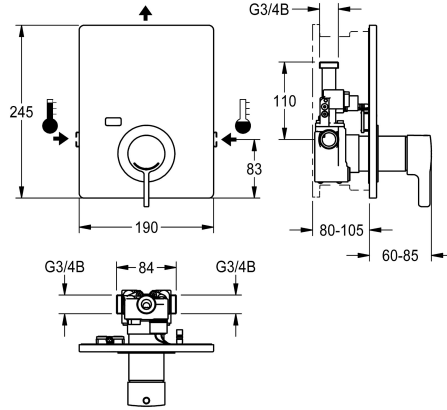

KWC F5L-Therm thermostatic single-lever in-wall mixer

Modell-Linie: F5L | F5LT2007
Duschar | Manuell dusch

KWC-No.

2030066501

F5L-Therm engreppsblandare med termostat DN 15 som färdig sats för dold montering i halvfabrikatssats, för duschanläggningar. Temperaturvalspak med inställbart, vridskyddat temperaturstopp.. Funktionsblock med inbyggd termostatpatron och förmonterad hygienenhet inklusive sensor och 6 V litiumbatteri (CR-P2), för automatisk hygienspolning och programstyrd termisk desinfektion (extra bypassmagnetventilpatron krävs) och lagring av statistiska data. Termostatiskt styrd blandarpatron med expansionselement,

säkerhetsavstängning vid kallvattenbortfall, inställbart temperaturreglage med vridskydd och keramiska skivor. Utförande helt i metall, synliga delar högblankt förkromade. Hållarram inklusive profiltätning, täckplatta i rostfritt stål 190 x 245 mm med dolt skruvfäste, plastrosett, backventil och silar i förkromat utförande. Djupinställning 25 mm. Aktiverad hygienspolning, fast intervall på 24 timmar. Med möjlighet till parameterinställningar och kommunikation via dubbelriktad fjärrkontroll (tillval).

Technical Data

extra anslutning
ATT-WS-BACKFLOWPREVENTER
ATT-WS-BUILTINMODEL
Cirkulation
Samband med lön myntopererad behållare
Täckplattans höjd
Bredd på täckplattan
Standard automatisk hygien spolning
med filter
Justerbar flödestid
Funktionell princip
för handdusch
ATT-WS-HYGIENE-FLUSH
Nominell diameter
Inbyggnadsmått
Låsmekanism
Material hölje
Material delar
Minimalt flödestryck
Typ av blandning
Antal batterier
Total höjd
Total bredd

Nej
Ja
FINISHING
Nej
Inte möjligt
245 mm
190 mm
24-H
Ja
Nej
Manual
Nej
Ja
DN 15
G 3/4 B
TOP-CERAMIC
Rostfritt stål
Mässing
1 bar
Med termostat
1
245 mm
190 mm

KWC

F5L-Therm thermostatic single-lever in-wall mixer