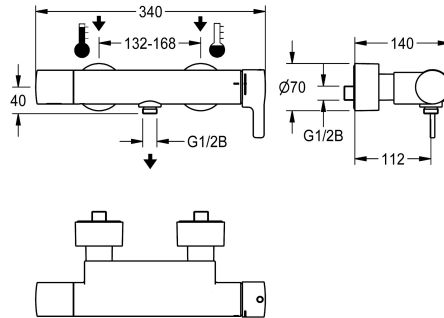

Modell-Linie: F5L | F5LT2012
Duschar | Manuell dusch

KWC-No.

2030066503

F5L-Therm engreppsblandare med termostat som väggmonterad enhet DN 15 för ytmontering, för duschanläggningar. Termostatiskt styrd blandarpatron med expansionselement, säkerhetsavstängning vid kallvattenbortfall, inställbart temperaturreglage med vridskydd och keramiska skivor. Med förmonterad hygienenhet inklusive 6 V litiumbatteri (CR-P2), för automatisk hygienspolning och programstyrd termisk desinfektion (extra bypass-magnetventilpatron krävs) och lagring av statistiska

data. Temperaturvalspar med inställbart, vridskyddat temperaturstopp. Skållningsskyddat Safe-Touch-hus med anslutning för handdusch, G 1/2 B. Utförande helt i metall, högblank förkromad mässing. Med justerbara och låsbara anslutningar med backventiler och silar, helt täckta med rosetter med inställbart djup. Aktiverad hygienspolning 24 timmar efter senaste spolning. Med möjlighet till parameterinställningar och kommunikation via dubbelriktad fjärrkontroll (tillval).

Technical Data

extra anslutning
ATT-WS-BACKFLOWPREVENTER
Cirkulation
Samband med lön myntopererad behållare
Standard automatisk hygien spolning
med filter
Justerbar flödestid
Funktionell princip
för handdusch
ATT-WS-HYGIENE-FLUSH
Nominell diameter
Inbyggnadsmått
Låsmekanism
Material hölje
Material delar
Minimalt flödestryck
Typ av blandning
Antal batterier
Övergripande djup
Total höjd
Total bredd
Parametrisering
Kraft försörjnings anslutning

Nej
Ja
Nej
Inte möjligt
24-H
Ja
Nej
Manual
Ja
Ja
DN 15
G 1/2 B
TOP-CERAMIC
Mässing
Mässing
1 bar
Med termostat
1
140 mm
70 mm
340 mm
Fjärrkontroll
Batteri 6 V

KWC

F5L-Therm thermostatic single-lever wall-mounted mixer with hand shower connection