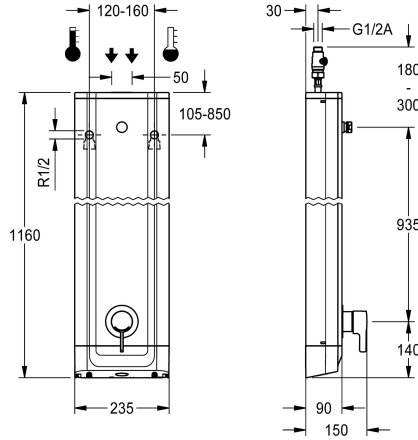

KWC F5L-Therm Duschpaneel aus Edelstahl

Modell-Linie: F5L | F5LT2020
Duscharmaturen | Konventionelle Dusche

KWC-Nr.

2030066509

F5L-Therm Duschpaneel aus Edelstahl für Aufputzmontage mit Einhebel-Thermostat DN 15 und Anschlussstutzen für Duschkopf. Zum Anschluss an Warm- und Kaltwasser. Funktionsblock mit integrierter Mischkartusche und vormontierter Hygieneinheit inklusive Sensor mit Steuerelektronik zur Durchführung einer automatischen Hygienespülung, programmgesteuerten thermischen Desinfektion (zusätzliche Bypass-Magnetventilkartusche notwendig) und Speicherung von Statistikdaten. Thermostatisch gesteuerte Mischkartusche mit Dehnstoffelement und aktivem Verbrühungsschutz sowie einstellbarem, verdrehsicherem Temperaturanschlag und Keramikscheibentechnik. Ganzmetallausführung, sichtbare Teile poliert verchromt. Anschlussstutzen für separat notwendigen KWC-Duschkopf DN 15 mit vormontiertem Durchflussmengenregler 9,0

Gehäuseabmessung 235 x 1160 x 90 mm (B x H x T)

Duschkopf sowie Batteriefach inklusive Batterie oder Netzteil zusätzlich Verlängerungskabel müssen separat bestellt werden.

Technische Daten

zusätzliche Verbindungen