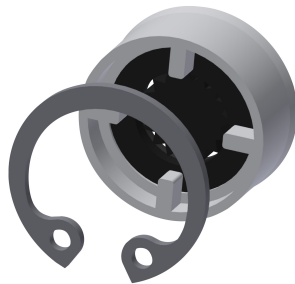

Durchflussmengenregler 12 l/min

2000104783
ESHHE0002

Magnetventilkartusche

2030003033
EAQFU0001