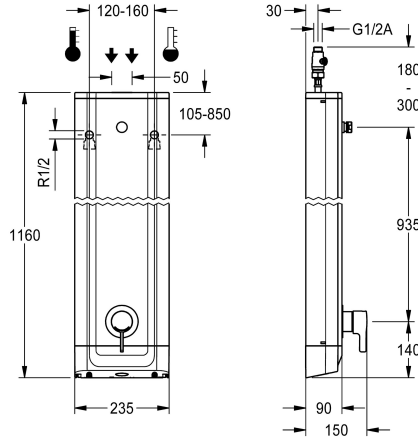

KWC F5L-Therm Duschpaneel aus Edelstahl

Modell-Linie: F5L | F5LT2020
Duscharmaturen | Konventionelle Dusche

KWC-Nr.

2030066509

F5L-Therm Duschpaneel aus Edelstahl für Aufputzmontage mit Einhebel-Thermostat DN 15 und Anschlussstutzen für Duschkopf. Zum Anschluss an Warm- und Kaltwasser. Funktionsblock mit integrierter Mischkartusche und vormontierter Hygieneinheit inklusive Sensor mit Steuerelektronik zur Durchführung einer automatischen Hygienespülung, programmgesteuerten thermischen Desinfektion (zusätzliche Bypass-Magnetventilkartusche notwendig) und Speicherung von Statistikdaten. Thermostatisch gesteuerte Mischkartusche mit Dehnstoffelement und aktivem Verbrühungsschutz sowie einstellbarem, verdrehsicherem Temperaturanschlag und Keramikscheibentechnik. Ganzmetallausführung, sichtbare Teile poliert verchromt. Anschlussstutzen für separat notwendigen KWC-Duschkopf DN 15 mit vormontiertem Durchflussmengenregler 9,0

Gehäuseabmessung 235 x 1160 x 90 mm (B x H x T)

Duschkopf sowie Batteriefach inklusive Batterie oder Netzteil zusätzlich Verlängerungskabel müssen separat bestellt werden.

Technische Daten

Zusätzliche Verbindungen