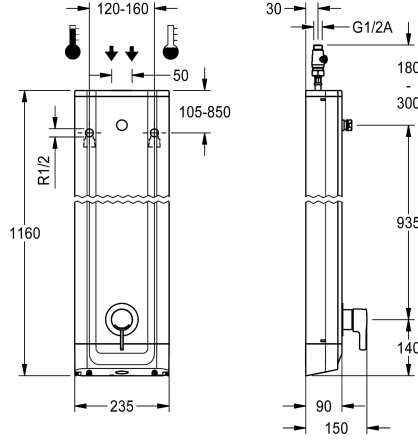

KWC F5L-Therm Suihkupaneeli ruostumaton teräs

Modell-Linie: F5L | F5LT2020
Suihkut ja suihkupaneelit | Manuaali suihkut

KWC-No.

2030066509

F5L-Therm-suihkupaneeli ruostumattomasta teräksestä pinta-asennukseen, termostaattihana DN 15 ja liitäntä suihkupäälle. Liitetään lämpimään ja kylmään veteen. Toimintayksikössä toimiosa integroidulla termostaatilla ja esiasennetulla hygieniayksiköllä automaattisen hygieniahuuhtelun ja ohjelmoidun lämpödesinfiointin suorittamiseen (edellyttää ohitusmagneettiventtiiliä) sekä tilastotietojen tallennukseen. Toimiosa laajennuselementillä, turvakatkaisu kylmän veden tulon lakatessa, säädettävällä ja tahattomalta kääntämiseltä suojatulla lämpötilanrajoittimella sekä keraamisella kiekkokiteknikalla. Metallirakenne, kromattua ja kiillotettua messinkiä. Liitäntä erikseen tilattavalle KWC-suihkupäälle DN 15, jossa integroitu virtaaman

Rungon mitat 235 x 1160 x 90 mm (L x K x S)

Suihkupää ja paristolokero paristoinen sekä verkkolaite ja jatkojohto tilattava erikseen.

Tekniset tiedot

Lisä liitännät
ATT-WS-BACKFLOWPREVENTER
Kierto
A3000 open-yhteensopiva
Liitäntä maksulliseen juomavesiautomaattiin
Esiasennettu automaattinen hygieniahuuhtelu
suodattimella
Säädettävä virtausaika
Toiminnallinen periaate
käsisuihkua varten
ATT-WS-HYGIENE-FLUSH
Nimellinen halkaisija
Sisääntuloaukon koko
Lukitusmekanismi
Kotelon materiaali
Rst teräslaji kotelo
liittimen materiaali
Minimi virtauspaine
Sekoituksen tyyppi