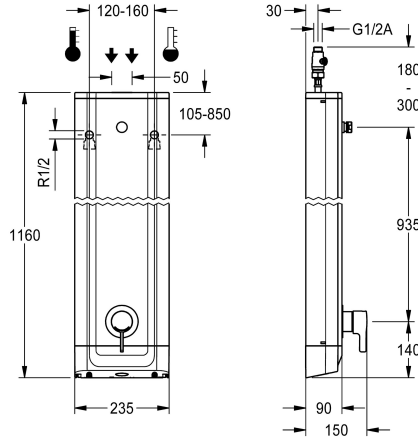

### KWC-No.

2030066509

F5L-Therm douchepaneel van roestvrij staal voor opbouwmontage met ééngreepsthermostaat DN 15 en aansluitstuk voor douchekop. Voor de aansluiting op koud en warm water. Functieblok met geïntegreerde mengpatroon en voorgesloten hygiënische eenheid inclusief sensor met besturingselektronica, voor de uitvoering van een automatische hygiënische spoeling, programmagestuurde thermische desinfectie (extra bypasspatroon voorzien van magneetklep nodig) en opslag van statistische gegevens. Thermostatisch geregeld mengpatroon met expansie-element en actieve bescherming tegen verbranding evenals instelbare, tegen doordraaien beveiligde temperatuuraanslag en keramische schijftechnologie. Volledig uitgevoerd in metaal, zichtbare delen gepolijst en verchromd. Aansluitstuk voor apart vereiste KWC Professional douchekop DN 15 met voorgesloten

Behuizingafmetingen 235 x 1160 x 90 mm (B x H x D)

Douchekop en batterijvak incl. batterij of voeding incl. verlengkabel moeten apart worden besteld.

## KWC F5L-Therm Douchepaneel van roestvrij staal

Modell-Linie: F5L | F5LT2020  
Douches | Handdouches

Totale hoogte	1,160 mm
Totale breedte	235 mm
Parametrisatie	Afstandsbediening
Voedingsspanning	6-12-VDC
Spanningsaansluiting	Van bovenkant / zijkant
ATT-WS-POWTYPE	Andere
IP bescherming	59K
ATT-WS-ROSETTES	Ja
Veiligheidsuitschakeling	Neen
Douchepijp spui	Neen
Douchekop	voor aparte douchekop
met doucheset	Neen
Geluidsisolatie	Neen
Oppervlakafwerking behuizing	Zijdeglans
Oppervlaktebehandeling	Verchroomd
Montageoppervlak	POLISHED
ATT-WS-TEMPERATURELIMIT	Ja
Thermische desinfectie	Ja
ATT-WS-TRANSFORMER	Neen
Type montage	Wandmontage
Type bediening	Manuele werking
Type sensor	Opto-elektronische sensor
Type douche	Douchepaneel
Volumestroom bij 3 bar	0.15 l/s
Wateraansluiting	HOSE
Positie van wateraansluiting	Van bovenkant / zijkant
met zeepbakje	Neen
Accentkleur	Chroom-look (glanzend)
Basiskleur	STAINLESSSTEEL