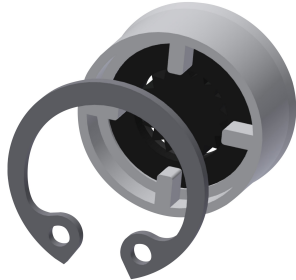

KWC F5L-Therm Duschpanel av rostfritt stål

Modell-Linie: F5L | F5LT2020
Duschar | Manuell dusch

KWC-No.

2030066509

F5L-Therm Duschpanel av rostfritt stål för ytmontering med engreppstermostat DN 15 och anslutningsmöjlighet för duschhuvud. Temperaturvalspak med inställbart, vridskyddat temperaturstopp. Funktionsblock med integrerad blandarpatron och förmonterad för hygienenhet inklusive sensor med styrelektronik för automatisk hygienispolning, programstyrd termisk desinfektion (extra bypass-magnetventilpatron krävs) och lagring av statistiska data. Termostatiskt styrd blandarpatron med expansionselement, säkerhetsavstängning vid kallvattenbortfall, inställbart temperaturreglage med vridskydd och keramiska skivor. Utförande helt i metall, synliga delar högblankt förkromade. Anslutningsstuts för separat nödvändigt KWC-duschhuvud DN 15 med förmonterad

3600002063
ACEX9023

KWC F5L-Therm Duschpanel av rostfritt stål

Modell-Linie: F5L | F5LT2020
Duschar | Manuell dusch

Power supply unit

2030039477
ACEX9001

Extension cable 5 m

2030043814
ACEX9010

Extratillbehör

Flow controller 6.0 l/min

2030027586
ESHHE0004

Flow controller 12.0 l/min

2000104783
ESHHE0002

Solenoid valve cartridge

2030003033
EAQFU0001

Shower gel dish for F5 shower panels
made of stainless steel

2030057077
ACXX2021