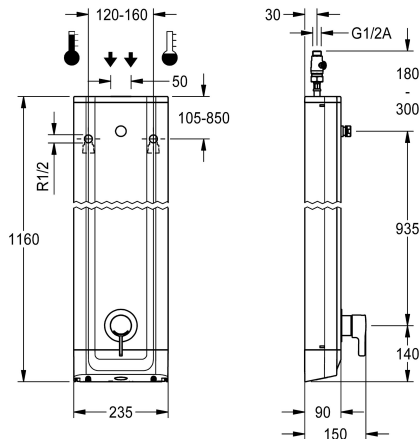

KWC F5L-Therm Duschpanel av rostfritt stål

Modell-Linie: F5L | F5LT2020
Duschar | Manuell dusch

KWC-No.

2030066509

F5L-Therm Duschpanel av rostfritt stål för ytmontering med engreppstermostat DN 15 och anslutningsmöjlighet för duschhuvud. Temperaturvalspak med inställbart, vridskyddat temperaturstopp. Funktionsblock med integrerad blandarpatron och förmonterad för hygienenhet inklusive sensor med styrelektronik för automatisk hygienispolning, programstyrd termisk desinfektion (extra bypass-magnetventilpatron krävs) och lagring av statistiska data. Termostatiskt styrd blandarpatron med expansionselement, säkerhetsavstängning vid kallvattenbortfall, inställbart temperaturreglage med vridskydd och keramiska skivor. Utförande helt i metall, synliga delar högblankt förkromade. Anslutningsstuts för separat nödvändigt KWC-duschhuvud DN 15 med förmonterad

Husmått 235 x 1160 x 90 mm (B x H x D)

Duschhuvud samt batteri eller nätdel plus förlängningskabel måste beställas separat.

Technical Data

extra anslutning

ATT-WS-BACKFLOWPREVENTER

Cirkulation

A3000 open-kompatibel

1.4301

Mässing

1 bar

Med termostat

90 mm

1.160 mm

KWC F5L-Therm Duschpanel av rostfritt stål

Modell-Linie: F5L | F5LT2020
Duschar | Manuell dusch

Total bredd	235 mm
Parametrisering	Fjärrkontroll
Kraft försörjnings anslutning	6-12-VDC
Kraftanslutning	Från toppen / baksidan
ATT-WS-POWTYPE	Övriga
Skydds system IP	59K
ATT-WS-ROSETTES	Ja
Säkerhetsavstängning	Nej
Dusch rör dränering	Nej
Duschhuvud	för separat duschhuvud
med duschset	Nej
Ljud isolering	Nej
Ytfinish hölje	Satin yta
yt finish	Förkromad
Passande ytfinish	POLISHED
ATT-WS-TEMPERATURELIMIT	Ja
terminal för desinfektion	Ja
ATT-WS-TRANSFORMER	Nej
Typ av montering	Väggmontering
Typ av operation	Manuell operation
Typ av sensor	Utan elektronisk sensor
Typ av dusch	Duschpanel
Volymflöde vid 3 bar	0.15 l/s
Vattenanslutning	HOSE
Vattenanslutning	Från toppen / baksidan
med tvålköpp	Nej
Accentfärg	Kromat utseende (glansigt)
Basfärg	STAINLESSSTEEL