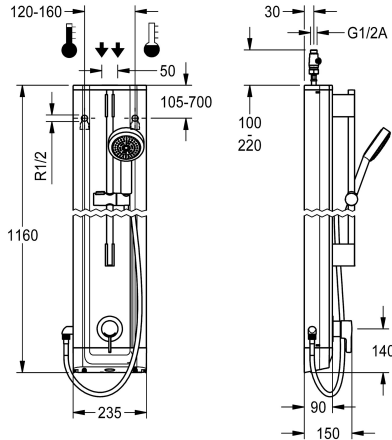

## KWC F5L-Therm

Sprchový panel z ušlechtilé oceli se sadou ruční sprchy

Modell-Linie: F5L | F5LT2021

Sprchové armatury | Hydraulické sprchy

### KWC-No.

2030066510

F5L-Therm Sprchový panel z ušlechtilé oceli k montáži na omítku s pákovým termostatem DN 15 a sadou ruční sprchy. K připojení na teplou a studenou vodu. Funkční blok s integrovanou směšovací kartou a předmontovanou hygienickou jednotkou včetně senzoru s řídicí elektronikou k provádění automatického hygienického proplachování a programem řízené termické dezinfekce (nutná přídatná kartuše s obtokovými elektromagnetickým ventilem) a ukládání statistických údajů. Termostaticky řízená směšovací kartuše s roztažným prvkem a aktivní ochranou proti opaření, jakož i nastavitelným teplotním dorazem s pojistkou proti přetočení a keramickými destičkami. Celokovové provedení, viditelné díly leštěné chromované. Předmontovaná tyč sprchy, chromovaná mosaz, s výškově nastavitelným držákem ruční sprchy a ruční sprchou z pochromovaného plastu, růžice sprchy s dešťovým efektem, průměr 110 mm, hadice sprchy 900 mm. Plášť z ušlechtilé

Rozměry pláště 235 x 1160 x 90 mm (š x v x h)

Příhrádka na baterii včetně baterie nebo síťový zdroj a prodlužovací kabel se musí objednat zvlášť.