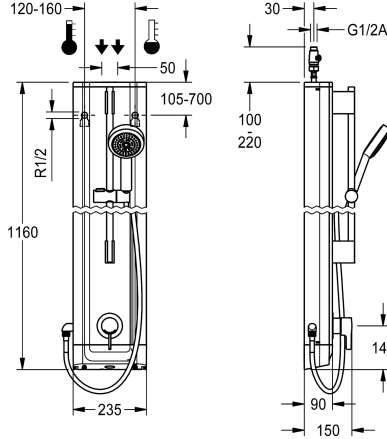

KWC F5L-Therm Duschpaneel aus Edelstahl mit Handbrausegarnitur

Modell-Linie: F5L | F5LT2021
Duscharmaturen | Konventionelle Dusche

KWC-Nr.

2030066510

F5L-Therm Duschpaneel aus Edelstahl für Aufputzmontage mit Einhebel-Thermostat DN 15 und Handbrausegarnitur. Zum Anschluss an Warm- und Kaltwasser. Funktionsblock mit integrierter Mischkartusche und vormontierter Hygieneeinheit inklusive Sensor mit Steuerelektronik zur Durchführung einer automatischen Hygienespülung, programmgesteuerten thermischen Desinfektion (zusätzliche Bypass-Magnetventilkartusche notwendig) und Speicherung von Statistikdaten. Thermostatisch gesteuerte Mischkartusche mit Dehnstoffelement und aktivem Verbrühungsschutz sowie einstellbarem, verdrehsicherem Temperaturanschlag und Keramikscheibentechnik. Ganzmetallausführung, sichtbare Teile poliert verchromt. Vormontierte Brausestange, Messing verchromt, mit höhenverstellbarem Handbrausehalter sowie Handbrause Kunststoff verchromt, Brauseboden mit Regenstrahl, Durchmesser

Duschpaneel aus Edelstahl mit Handbrausegarnitur

Modell-Linie: F5L | F5LT2021

Duscharmaturen | Konventionelle Dusche

Gesamthöhe	1,160 mm
Gesamtbreite	235 mm
Parametrierung	Fernbedienung
Anschlussspannung	6,75 / 12 VDC
Position des Elektroanschlusses	von oben/hinten
Art der Spannungsversorgung	sonstige
Schutzart IP	IP59K
mit Rosetten/Abdeckplatte	ja
Sicherheitsabschaltung	nein
Brauserohrentleerung	nein
mit Brauseset	ja
Schallschutz	nein
Oberflächenbehandlung Gehäuse	seidenmatt
Oberflächenbehandlung Armatur	verchromt
Oberflächenveredelung Armatur	poliert
Temperaturanschlag	ja
Thermische Desinfektion	ja
mit Trafo/Netzteil	nein
Art der Montage	Wandmontage
Art der Bedienung	manueller Betrieb
Typ des Sensors	opto-elektronischer Sensor
Art der Duscharmatur	Duschpaneel
Volumenstrom bei 3 bar	0,15 l/s
Wasseranschluss	Schlauch (Verschraubung)
Position des Wasseranschlusses	von oben/hinten
mit Seifenschale	nein
Akzentfarbe	Chromoptik (glänzend)
Grundfarbe	Edelstahl
IgPosNumber	63FJ62B