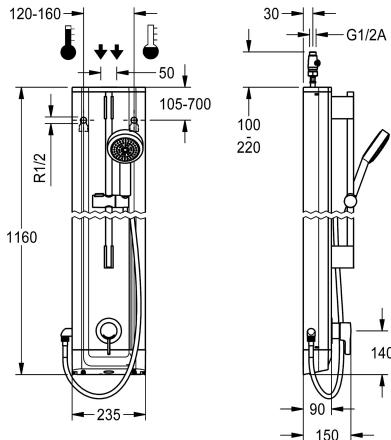

KWC F5L-Therm Duschpaneel aus Edelstahl mit Handbrausegarnitur

Modell-Linie: F5L | F5LT2021
Duscharmaturen | Konventionelle Dusche

KWC-Nr.

2030066510

F5L-Therm Duschpaneel aus Edelstahl für Aufputzmontage mit Einhebel-Thermostat DN 15 und Handbrausegarnitur. Zum Anschluss an Warm- und Kaltwasser. Funktionsblock mit integrierter Mischkartusche und vormontierter Hygieneinheit inklusive Sensor mit Steuerelektronik zur Durchführung einer automatischen Hygienespülung, programmgesteuerten thermischen Desinfektion (zusätzliche Bypass-Magnetventilkartusche notwendig) und Speicherung von Statistikdaten. Thermostatisch gesteuerte Mischkartusche mit Dehnstoffelement und aktivem Verbrühungsschutz sowie einstellbarem, verdrehsicherem Temperaturanschlag und Keramikscheibentechnik. Ganzmetallausführung, sichtbare Teile poliert verchromt. Vormontierte Brausestange, Messing verchromt, mit höhenverstellbarem Handbrausehalter sowie Handbrause Kunststoff verchromt, Brauseboden mit Regenstrahl, Durchmesser

Gehäuseabmessung 235 x 1160 x 90 mm (B x H x T)

Batteriefach inklusive Batterie oder Netzteil zuzüglich Verlängerungskabel muss separat bestellt werden.

Technische Daten

Zusätzliche Verbindungen

mit Rückflussverhinderer