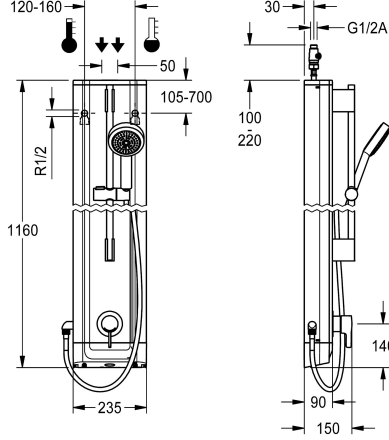

KWC F5L-Therm

Panel de ducha de acero inoxidable con teléfono de ducha

Modell-Linie: F5L | F5LT2021

Duchas | Duchas convencionales

KWC-No.

2030066510

F5L-Therm Panel de ducha de acero inoxidable para instalación en superficie con termostato monomando DN 15 y grifería de teléfono de ducha. Para la conexión al agua caliente y fría. Bloque funcional con cartucho mezclador integrado y unidad higiénica premontada, sensor con electrónica de control para realizar una descarga higiénica automática y desinfección térmica controlada por programa (se requiere cartucho de válvula electromagnética de derivación adicional) y almacenamiento de datos estadísticos. Cartucho mezclador controlado por termostato con elemento de expansión, desconexión de seguridad en caso de avería en el agua fría, tope de temperatura ajustable y antigrifo y tecnología de discos de cerámica. Versión totalmente metálica, partes visibles cromadas. Barra de ducha premontada, cromada en latón, con soporte de teléfono de ducha de altura regulable y teléfono de ducha cromado en plástico, base de la ducha con chorro tipo haz, diámetro 110 mm, tubo de la ducha 900 mm. Carcasa de acero

Dimensiones de la carcasa 235 x 1160 x 90 mm (L x A x P)

El compartimento para la batería, incluida la batería o la fuente de alimentación y el cable de extensión se tienen que solicitar por separado.

Datos técnicos