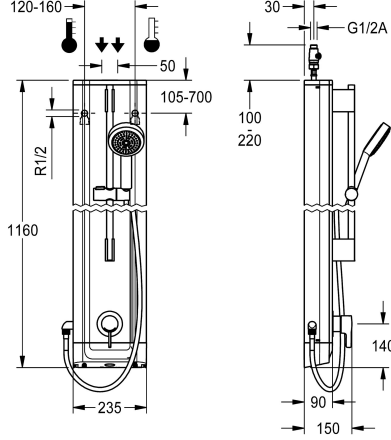

## KWC F5L-Therm

Suihkupaneeli ruostumattomasta teräksestä, käsisuihkulaite

### KWC-No.

2030066510

F5L-Therm-suihkupaneeli ruostumattomasta teräksestä pinta-asennukseen, vipukäyttöinen termostaattihana DN 15, käsisuihkulla. Liitetään lämpimään ja kylmään veteen. Toimintayksikössä toimiosa integroidulla termostaatilla ja esiasennetulla hygieniayksiköllä automaattisen hygieniahuuhtelun ja ohjelmoidun lämpödesinfioinnin suorittamiseen (edellyttää ohitusmagneettiventtiiliä) sekä tilastietojen tallennukseen. Toimiosa laajennuselementillä, turvakatkaisu kylmän veden tulon lakatessa, säädettävällä ja tahattomalta kääntämiseltä suojatulla lämpötilanrajoittimella sekä keraamisella kiekkokotekniikalla. Metallirakenne, näkyvät osat kromattu ja kiillotettu. Suihkutanko, korkeudeltaan säädettävä käsisuihkupidike sekä sadekäsisuihku

kromattua messinkiä, jonka halkaisija 110 mm. Suihkuletku 900 mm. Hienostunut käyttöpaneeli ja tulpat muovia. Liitäntäletkuissa lukittavat vesimäärän säätimet, takaiskuventtiilit ja sihdit. Aktivoi hygieniahuuhtelun 24 tunnin välein. Mahdollisuus parametrisointiin ja kommunikointiin valinnaisella kaksisuuntaisella kaukosäädöllä. Hygieniayksikkö joko paristokäyttöinen 6 V:n litiumparistolla (CR-P2) kalustetta kohden tai verkkolaitteella 6,75 V / 12 V DC. Rungon mitat 235 x 1160 x 90 mm (L x K x S) Paristolokero paristoineen sekä verkkolaite ja jatkojohto on tilattava erikseen.