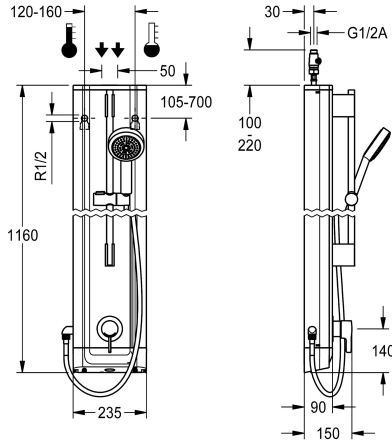

KWC F5L-Therm Duschpanel av rostfritt stål

Modell-Linie: F5L | F5LT2021
Duschar | Manuell dusch

KWC-No.

2030066510

F5L-Therm Duschpanel av rostfritt stål för ytmontering med engreppstermostat DN 15 och anslutningsmöjlighet för handhållet duschhuvud. Temperaturvålpak med inställbart, vridskyddat temperaturstopp. Funktionsblock med integrerad blandarpatron och förmonterad för hygienhet inklusive sensor med styrelektronik för automatisk hygienpolning, programstyrd termisk desinfektion (extra bypass-magnetventilpatron krävs) och lagring av statistiska data. Termostatiskt styrd blandarpatron med expansionselement, säkerhetsavstängning vid kallvattenbortfall, inställbart temperaturreglage med vridskydd och keramiska skivor. Utförande helt i metall, synliga delar högblankt förkromade. Förmonterad duschstång, förkromad mässing med höjjusterbar handduschhållare samt handdusch, förkromad plast, duschgol

med regnstråle, diameter 110 mm, duschslang 900 mm, hus av rostfritt stål med sublim funktionsyta och täcklock av plast. Anslutningsslangar med backflödesanordning och sil. Aktiverad hygienpolning 24 timmar efter senaste spolning. Med möjlighet till parameterinställningar och kommunikation via dubbelriktad fjärrkontroll (tillval). Hygienhet valfritt för batteridrift med 6 V litiumbatterier (CP-P2) per armatur eller separat spänningsförsörjning via nätled 6,75 V/12 V DC.

1.4301

Mässing

1 bar

Med termostat

90 mm

1.160 mm

KWC F5L-Therm Duschpanel av rostfritt stål

Modell-Linie: F5L | F5LT2021
Duschar | Manuell dusch