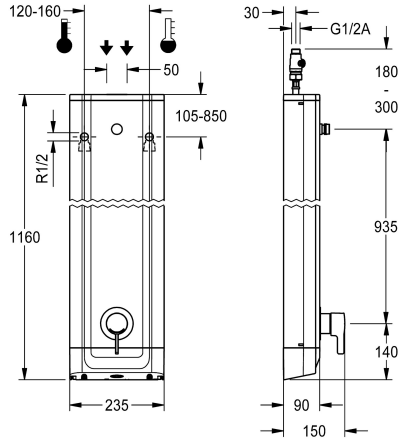

KWC F5L-Therm Duschpaneel aus Edelstahl

Modell-Linie: F5L | F5LT2022
Duscharmaturen | Konventionelle Dusche

KWC-Nr.

2030066541

F5L-Therm Duschpaneel aus Edelstahl für Aufputzmontage mit Einhebel-Thermostat DN 15 und Anschlussstutzen für Duschkopf. Zum Anschluss an Warm- und Kaltwasser. Funktionsblock mit integrierter Mischkartusche und Vorrichtung für optionale Hygieneeinheit zur Durchführung einer automatischen Hygienespülung, programmgesteuerten thermischen Desinfektion (zusätzliche Bypass-Magnetventilkartusche notwendig) und Speicherung von Statistikdaten. Thermostatisch gesteuerte Mischkartusche mit Dehnstoffelement und aktivem Verbrühungsschutz sowie einstellbarem, verdrehsicherem Temperaturanschlag und Keramikscheibentechnik.

Ganzmetallausführung, sichtbare Teile poliert verchromt. Anschlussstutzen für separat notwendigen KWC-Duschkopf DN 15 mit vormontiertem Durchflussmengenregler 9,0 l/min. Gehäuse aus Edelstahl mit erhabener Funktionsfläche und Abdeckkappen aus Kunststoff. Anschlussschläuche mit absperrbaren Wassermengenregulierungen mit Rückflussverhinderer und Sieb.

Gehäuseabmessung 235 x 1160 x 90 mm (B x H x T)

Duschkopf muss separat bestellt werden.

Technische Daten

zusätzliche Verbindungen	nein
mit Rückflussverhinderer	ja
Zirkulation	nein
A3000 open-kompatibel	nein
Anschluss an Münzkontakgeber	nicht möglich
mit Filter	ja
einstellbare Fließzeit	nein
Funktionsprinzip	manuell
für Handdusche	nein
Hygienespülung	vorbereitet
Nennweite	DN 15
Anschlussgröße	G 1/2 A
Schließmechanismus	Oberteil keramisch
Material Gehäuse	Edelstahl
Materialtyp Gehäuse	1.4301 Chromnickelstahl V2A
Material Armatur	Messing
Mindestfließdruck	1 bar
Art der Mischung	mit Thermostat
Gesamttiefe	90 mm
Gesamthöhe	1.160 mm
Gesamtbreite	235 mm
mit Rosetten/Abdeckplatte	ja