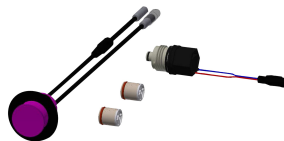

KWC F5L-Therm Panel de ducha de acero inoxidable

Modell-Linie: F5L | F5LT2022
Duchas | Duchas convencionales

KWC-No.

2030066541

F5L-Therm Panel de ducha de acero inoxidable para instalación en superficie con termostato monomando DN 15 y manguito de conexión para cabezal de ducha. Para la conexión al agua caliente y fría. Bloque funcional con cartucho mezclador integrado y dispositivo para unidad higiénica opcional para realizar una descarga higiénica automática, desinfección térmica controlada por programa (se requiere cartucho de válvula electromagnética de derivación adicional) y almacenamiento de datos estadísticos. Cartucho mezclador controlado por termostato con elemento de expansión, desconexión de seguridad en caso de avería en el agua fría, tope de temperatura ajustable y antigiro y tecnología de discos

Accesorio necesario

AQUAJET-Slimline Cabezal de ducha para paneles e instalaciones de ducha KWC

2030054255
SHAS0011

AQUAJET-Comfort Cabezal de ducha para paneles e instalaciones de ducha KWC

2030054254
SHAC0011

MÜNCHEN Cabezal de ducha para paneles e instalaciones de ducha KWC

2030054793
SHMU0011

Accesorios opcionales

KWC F5L-Therm

Panel de ducha de acero inoxidable

Modell-Linie: F5L | F5LT2022

Duchas | Duchas convencionales