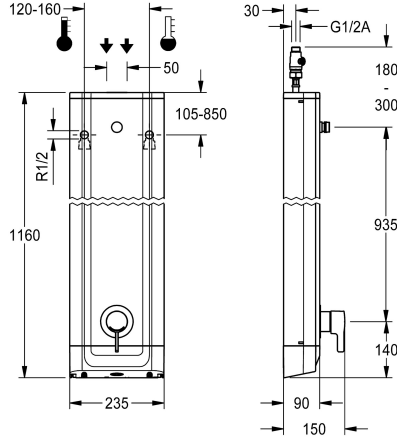

KWC F5L-Therm Panel de ducha de acero inoxidable

Modell-Linie: F5L | F5LT2022
Duchas | Duchas convencionales

KWC-No.

2030066541

F5L-Therm Panel de ducha de acero inoxidable para instalación en superficie con termostato monomando DN 15 y manguito de conexión para cabezal de ducha. Para la conexión al agua caliente y fría. Bloque funcional con cartucho mezclador integrado y dispositivo para unidad higiénica opcional para realizar una descarga higiénica automática, desinfección térmica controlada por programa (se requiere cartucho de válvula electromagnética de derivación adicional) y almacenamiento de datos estadísticos. Cartucho mezclador controlado por termostato con elemento de expansión, desconexión de seguridad en caso de avería en el agua fría, tope de temperatura ajustable y antigiro y tecnología de discos

de cerámica. Versión totalmente metálica, partes visibles cromadas. Manguitos de conexión para cabezal de ducha independiente necesario KWC DN 15 con regulador de caudal premontado 9,0 l/m. Carcasa de acero inoxidable con superficie funcional elevada y tapa de cierre de plástico. Tubos flexibles de conexión con reguladores del flujo de agua bloqueables con válvula de retención y filtro. Dimensiones de la carcasa 235 x 1160 x 90 mm (L x A x P)

El cabezal de ducha debe pedirse por separado.

Datos técnicos

Conexiones adicionales
ATT-WS-BACKFLOWPREVENTER
Circulation
A3000 open-compatible
conexión con dispensador de prepago
con filtro
Tiempo de flujo ajustable
Mecanismo de activación
para teleducha
ATT-WS-HYGIENE-FLUSH
Diámetro de entrada
Diámetro de entrada
Mecanismo de cierre
Material
Código cubierta
Material
Presión de caudal mínimo
Mezcla
Profundidad
Altura
Anchura total
ATT-WS-ROSETTES

No
Si
No
No
No es posible
Si
No
manual
No
Prepara
DN 15
G-1-2-A
TOP-CERAMIC
Acero inoxidable
1.4301
Latón
1 bar
Con termostato
90 mm
1.160 mm
235 mm
Si

KWC F5L-Therm Panel de ducha de acero inoxidable

Modell-Linie: F5L | F5LT2022
Duchas | Duchas convencionales