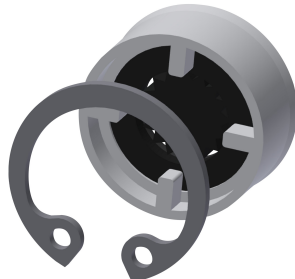

KWC F5L-Therm Panel de ducha de acero inoxidable

Modell-Linie: F5L | F5LT2022
Duchas | Duchas convencionales

KWC-No.

2030066541

F5L-Therm Panel de ducha de acero inoxidable para instalación en superficie con termostato monomando DN 15 y manguito de conexión para cabezal de ducha. Para la conexión al agua caliente y fría. Bloque funcional con cartucho mezclador integrado y dispositivo para unidad higiénica opcional para realizar una descarga higiénica automática, desinfección térmica controlada por programa (se requiere cartucho de válvula electromagnética de derivación adicional) y almacenamiento de datos estadísticos. Cartucho mezclador controlado por termostato con elemento de expansión, desconexión de seguridad en caso de avería en el agua fría, tope de temperatura ajustable y antigiro y tecnología de discos

de cerámica. Versión totalmente metálica, partes visibles cromadas. Manguitos de conexión para cabezal de ducha independiente necesario KWC DN 15 con regulador de caudal premontado 9,0 l/m. Carcasa de acero inoxidable con superficie funcional elevada y tapa de cierre de plástico. Tubos flexibles de conexión con reguladores del flujo de agua bloqueables con válvula de retención y filtro. Dimensiones de la carcasa 235 x 1160 x 90 mm (L x A x P)

Accesorio necesario

AQUAJET-Slimline Cabezal de ducha para paneles e instalaciones de ducha KWC

2030054255
SHAS0011

AQUAJET-Comfort Cabezal de ducha para paneles e instalaciones de ducha KWC

2030054254
SHAC0011

MÜNCHEN Cabezal de ducha para paneles e instalaciones de ducha KWC

2030054793
SHMU0011

Accesorios opcionales

KWC F5L-Therm

Panel de ducha de acero inoxidable

Modell-Linie: F5L | F5LT2022

Duchas | Duchas convencionales