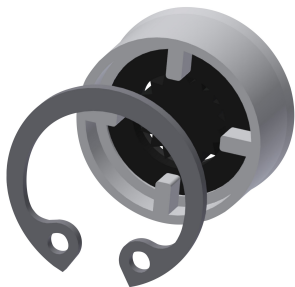

KWC F5L-Therm Panel de ducha de acero inoxidable

Modell-Linie: F5L | F5LT2022
Duchas | Duchas convencionales

KWC-No.

2030066541

F5L-Therm Panel de ducha de acero inoxidable para instalación en superficie con termostato monomando DN 15 y manguito de conexión para cabezal de ducha. Para la conexión al agua caliente y fría. Bloque funcional con cartucho mezclador integrado y dispositivo para unidad higiénica opcional para realizar una descarga higiénica automática, desinfección térmica controlada por programa (se requiere cartucho de válvula electromagnética de derivación adicional) y almacenamiento de datos estadísticos. Cartucho mezclador controlado por termostato con elemento de expansión, desconexión de seguridad en caso de avería en el agua fría, tope de temperatura ajustable y antigiro y tecnología de discos

de cerámica. Versión totalmente metálica, partes visibles cromadas. Manguitos de conexión para cabezal de ducha independiente necesario KWC DN 15 con regulador de caudal premontado 9,0 l/m. Carcasa de acero inoxidable con superficie funcional elevada y tapa de cierre de plástico. Tubos flexibles de conexión con reguladores del flujo de agua bloqueables con válvula de retención y filtro. Dimensiones de la carcasa 235 x 1160 x 90 mm (L x A x P)

2030057068
ACXX2013

Prolongador de la carcasa para paneles de ducha de acero inoxidable F5

2030057069
ACXX2014

Prolongador de la carcasa para paneles de ducha de acero inoxidable F5

2030057070
ACXX2015

Piezas de recambio

KWC F5L-Therm
Panel de ducha de acero inoxidable

Modell-Linie: F5L | F5LT2022
Duchas | Duchas convencionales

Regulador de caudal 9,0 l/min

2000104782
ESHHE0001

Roseta

2030048765
ASET2006

**Conjunto para el cuidado del acero
inoxidable**