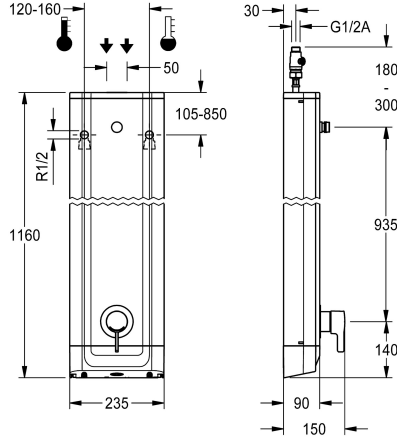

KWC F5L-Therm Panneau de douche en acier inoxydable

Modell-Linie: F5L | F5LT2022
Douches | Douches manuelles

KWC-No.

2030066541

Panneau de douche F5L-Therm en acier inoxydable pour montage mural avec mitigeur monolevier thermostatique DN 15 et raccord pour pomme de douche. Pour le raccordement sur les arrivées d'eau chaude et d'eau froide. Bloc fonctionnel avec cartouche de mélange intégrée et dispositif pour unité d'hygiène optionnelle permettant d'effectuer un rinçage hygiénique automatique, une désinfection thermique commandée par programme (cartouche d'électrovannes de dérivation supplémentaire requise) et l'enregistrement de données statistiques. Cartouche de mitigeur à commande thermostatique avec élément expansible, et protection active contre les brûlures ainsi qu'arrêt de température réglable, sans torsion et technologie de disque en céramique. Structure entièrement

métallique, pièces visibles en laiton chromé poli. Raccord pour pomme de douche KWC Professional séparé DN 15 nécessaire avec régulateur de débit prémonté 9,0 l/min. Corps en acier inoxydable à surface fonctionnelle en saillie et protection en plastique. Tuyaux de raccordement avec réglage du débit d'eau verrouillable avec clapet anti-retour et tamis.

Dimensions du boîtier 235 x 1160 x 90 mm (L x H x P)

La pomme de douche doit être commandée séparément.

Données techniques

Connexions supplémentaires

ATT-WS-BACKFLOWPREVENTER

Circulation

A3000 open-compatible

Laiton

1 Bar

Avec thermostatique

90 mm

1,160 mm

235 mm

KWC F5L-Therm Panneau de douche en acier inoxydable

Modell-Linie: F5L | F5LT2022
Douches | Douches manuelles