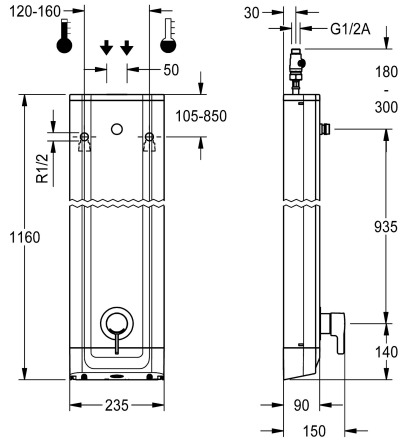

### KWC-No.

**2030066541**

Pannello doccia F5L-Therm in acciaio al cromo-nichel per installazione a parete con termostato monocomando DN 15 e raccordi per soffione. Da collegare all'acqua calda e fredda. Blocco funzionale con cartuccia del miscelatore integrata e dispositivo per unità igienica opzionale, adatto per l'esecuzione di un flussaggio sanitario automatico, disinfezione termica programmabile (è necessaria una cartuccia elettrovalvola di bypass supplementare) e memorizzazione dei dati statistici. Cartuccia del miscelatore a controllo termostatico con elemento a espansione, blocco di sicurezza in caso di interruzione della fornitura di acqua fredda, blocco temperatura antitorsione regolabile e tecnologia a dischi

ceramici. Costruzione interamente metallica, parti visibili, lucidatura a specchio al cromo. Raccordi per soffione KWC necessariamente separato DN 15 con regolatore del flusso pre-assemblato da 9,0 l/min. Alloggiamento in acciaio al cromo-nichel con superficie funzionale rialzata e coperture in plastica. Connettori flessibili con regolatori del volume d'acqua regolabili con valvola antiritorno e filtro.

Dimensioni alloggiamento 235 x 1160 x 90 mm (L x A x P)

Il soffione doccia deve essere ordinato separatamente.