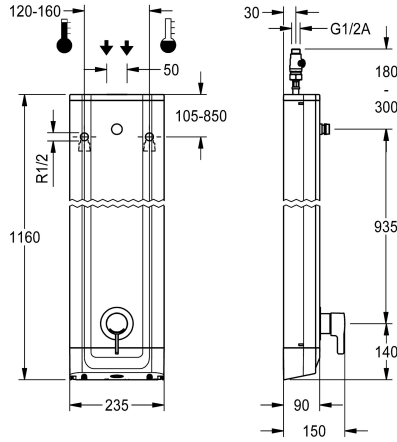

KWC F5L-Therm Duschpanel av rostfritt stål

Modell-Linie: F5L | F5LT2022
Duschar | Manuell dusch

KWC-No.

2030066541

F5L-Therm Duschpanel av rostfritt stål för ytmontering med engreppstermostat DN 15 och anslutningsmöjlighet för duschhuvud. Temperaturvalspak med inställbart, vridskyddat temperaturstopp.. Funktionsblock med integrerad blandarpatron, termostat och förberedelse för hygienhet (tillval) för automatisk hygienpolning, programstyrd termisk desinfektion (extra bypass-magnetventilpatron krävs) och lagring av statistiska data. Termostatiskt styrd blandarpatron med expansionselement, säkerhetsavstängning vid kallvattenbortfall, inställbart temperaturreglage med vridskydd och keramiska skivor. Utförande

helt i metall, synliga delar högblankt förkromade. Anslutningsstuts för separat nödvändigt KWC-duschhuvud DN 15 med förmonterad flödesregulator 9,0 l/min, hus av rostfritt stål med sublim funktionsyta och täcklock av plast. Anslutningsslangar med backflödesanordning och sil.

Husmått 235 x 1160 x 90 mm (B x H x D)

Duschhuvud måste beställas separat.

Technical Data

extra anslutning
ATT-WS-BACKFLOWPREVENTER
Cirkulation
A3000 open-kompatibel
Samband med lön myntopererad behållare
med filter
Justerbar flödestid
Funktionell princip
för handdusch
ATT-WS-HYGIENE-FLUSH
Nominell diameter
Inbyggnadsmått
Låsmekanism
Material hölje
materialkod hölje
Material delar
Minimalt flödestryck
Typ av blandning
Övergripande djup
Total höjd
Total bredd
ATT-WS-ROSETTES

KWC F5L-Therm Duschpanel av rostfritt stål

Modell-Linie: F5L | F5LT2022
Duschar | Manuell dusch

Flow controller 6.0 l/min

2030027586
ESHHE0004

Flow controller 12.0 l/min

2000104783
ESHHE0002

Hygiene unit for F5L single lever mixer shower panel