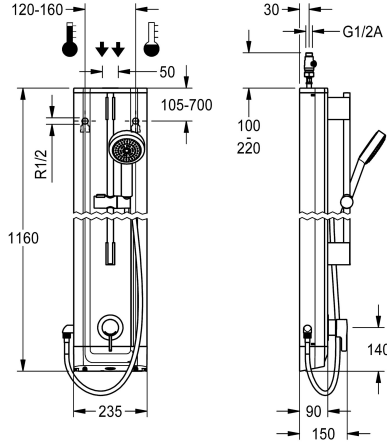

### KWC-No.

**2030066542**

F5L-Therm Panel de ducha de acero inoxidable para instalación en superficie con termostato monomando DN 15 y grifo Para la conexión al agua caliente y fría. Bloque funcional con cartucho mezclador integrado y dispositivo para unidad higiénica opcional para realizar una descarga higiénica automática, desinfección térmica controlada por programa (se requiere cartucho de válvula electromagnética de derivación adicional) y almacenamiento de datos estadísticos. Cartucho mezclador controlado por termostato con elemento de expansión, desconexión de seguridad en caso de avería en el agua fría, tope de temperatura ajustable y antigiro y tecnología de discos de cerámica. Versión totalmente metálica,

partes visibles cromadas. Barra de ducha premontada, cromada en latón, con soporte de teléfono de ducha de altura regulable y teléfono de ducha cromado en plástico, base de la ducha con chorro tipo haz, diámetro 110 mm, tubo de la ducha 900 mm. Carcasa de acero inoxidable con superficie funcional elevada y tapa de cierre de plástico. Tubos flexibles de conexión con reguladores del flujo de agua bloqueables con válvula de retención y filtro.

Dimensiones de la carcasa 235 x 1160 x 90 mm (L x A x P)

### Datos técnicos

Conexiones adicionales	No
ATT-WS-BACKFLOWPREVENTER	Si
Circulation	No
A3000 open-compatible	No
conexión con dispensador de prepago	No es posible
con filtro	Si
Tiempo de flujo ajustable	No
Mecanismo de activación	manual
para teleducha	Si
ATT-WS-HYGIENE-FLUSH	Prepara
Diámetro de entrada	DN 15
Diámetro de entrada	G-1-2-A
Mecanismo de cierre	TOP-CERAMIC
Material	Acero inoxidable
Código cubierta	1.4301
Material	Latón
Presión de caudal mínimo	1 bar
Mezcla	Con termostato
Profundidad	90 mm
Altura	1.160 mm
Anchura total	235 mm
ATT-WS-ROSETTES	Si