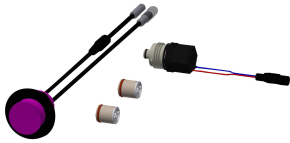

KWC F5L-Therm

Panel de ducha de acero inoxidable con teléfono de ducha

Modell-Linie: F5L | F5LT2023

Duchas | Duchas convencionales

Apagado de seguridad	No
Dispositivo de evacuación	No
con set de ducha	Si
Insonorización	No
Acabado de superficie de cubierta	Acabado satinado
Tratamiento de la superficie	Cromado
Acabado de la superficie de montaje	brillo
ATT-WS-TEMPERATURELIMIT	Si
Desinfección térmica	Si
Tipo de montaje	Montaje a pared
Tipo de operación	Accionamiento manual
Tipo de ducha	Panel de la ducha
Caudal volumétrico a 3 bar	0.15 l/s
Conexión de agua	HOSE
Conexión para el agua	Desde la parte superior / trasera
con jabonera	No
Color acento	Aspecto cromado (brillante)
Color primario	STAINLESSSTEEL

Accesorios opcionales

Unidad higiénica para panel de ducha F5

2030057065
ACLM2003