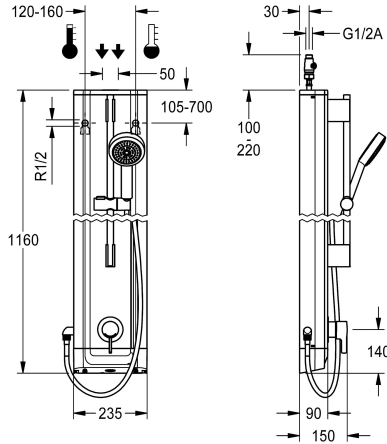

KWC F5L-Therm Duschpanel av rostfritt stål

Modell-Linie: F5L | F5LT2023
Duschar | Manuell dusch

KWC-No.

2030066542

F5L-Therm Duschpanel av rostfritt stål för ytmontering med engreppstermostat DN 15 och anslutningsmöjlighet för handhållet duschhuvud. Temperaturvalspak med inställbart, vridskyddat temperaturstopp. Funktionsblock med integrerad blandarpatron, termostat och förberedelse för hygienhet (tillval) för automatisk hygienspolning, programstyrd termisk desinfektion (extra bypass-magnetventilpatron krävs) och lagring av statistiska data. Termostatiskt styrd blandarpatron med expansionselement, säkerhetsavstängning vid kallvattenbortfall, inställbart

temperaturreglage med vridskydd och keramiska skivor. Utförande helt i metall, synliga delar högblankt förkromade. Förmonterad duschstång, förkromad mässing med höjjusterbar handduschhållare samt handdusch, förkromad plast, duschgolv med regnstråle, diameter 110 mm, duschslang 900 mm, hus av rostfritt stål med sublim funktionsyta och täcklock av plast. Anslutnings slangar med backflödesanordning och sil.

Husmått 235 x 1160 x 90 mm (B x H x D)

Technical Data

extra anslutning
ATT-WS-BACKFLOWPREVENTER
Cirkulation
A3000 open-kompatibel
Samband med lön myntopererad behållare
med filter
Justerbar flödestid
Funktionell princip
för handdusch
ATT-WS-HYGIENE-FLUSH
Nominell diameter
Inbyggnadsmått
Låsmekanism
Material hölje
materialkod hölje
Material delar
Minimalt flödestryck
Typ av blandning
Övergripande djup
Total höjd
Total bredd
ATT-WS-ROSETTES
Säkerhetsavstängning

Nej
Ja
Nej
Nej
Inte möjligt
Ja
Nej
Manual
Ja
förberedd
DN 15
G-1-2-A
TOP-CERAMIC
Rostfritt stål
1.4301
Mässing
1 bar
Med termostat
90 mm
1.160 mm
235 mm
Ja
Nej

KWC F5L-Therm Duschpanel av rostfritt stål