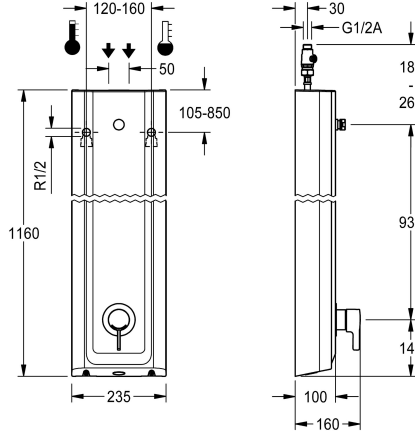

KWC F5L-Therm Suihkupaneeli MIRANIT-mineraalimateriaalia

Modell-Linie: F5L | F5LT2024
Suihkut ja suihkupaneelit | Manuaali suihkut

KWC-No.

2030066543

F5L-Therm-suihkupaneeli MIRANIT -komposiittimateriaalista pinta-asennukseen. Vipukäyttöinen termostaattihana DN 15 ja liitäntä suihkupäälle. Liitetään lämpimään ja kylmään veteen. Toimintayksikössä toimiosa integroidulla termostaatilla ja esiasennetulla hygieniayksiköllä automaattisen hygieniahuuhtelun ja ohjelmoidun lämpödesinfioinnin suorittamiseen (edellyttää ohitusmagneettiventtiiliä) sekä tilastotietojen tallennukseen. Toimiosa laajennuselementillä, turvakatkaisu kylmän veden tulon lakatessa, säädettävällä ja tahattomalta kääntämiseltä suojatulla lämpötilanrajoittimella sekä keraamisella kiekkoketkellä. Metallirakenne, näkyvät osat kromattu ja kiillotettu. Liitäntä erikseen tilattavalle KWC-suihkupäälle DN 15, jossa integroitu suihkun

virtaaman säädin 9,0 l/min. Paneeli MIRANIT-komposiittimateriaalia, huokoseton, sileä pinta (lämpötilan kesto 80 C asti), väri Alpine White. Liitäntäletkuissa lukittavat takaiskuventtiilit ja sihti. Aktivoi hygieniahuuhtelun 24 tunnin välein. Mahdollisuus parametrisointiin ja kommunikointiin valinnaisella kaksisuuntaisella kaukosäädöllä. Hygieniayksikkö joko paristokäyttöinen 6 V:n litiumparistolla (CR-P2) kalustetta kohden tai erillisellä jännitteensyötöllä verkkolaitteen 6,75 V / 12 V DC välityksellä. Rungon mitat 235 x 1160 x 100 mm (L x K x S) Suihkupää, paristolokero paristoiheen, verkkolaite ja jatkojohto tilattava erikseen.