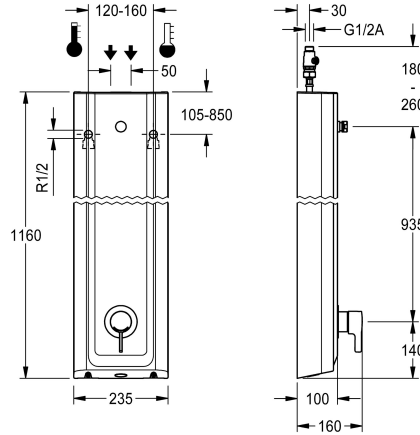

KWC F5L-Therm Panneau de douche en MIRANIT

Modell-Linie: F5L | F5LT2024
Douches | Douches manuelles

KWC-No.

2030066543

F5L-Therm Panneau de douche en matériau minéral pour montage mural avec thermostat à levier unique DN 15 et raccord pour pommeau de douche. Pour le raccordement à l'eau chaude et froide. Bloc fonctionnel avec cartouche de mélange intégrée et deux cartouches d'électrovannes de dérivation prémontées pour effectuer un rinçage hygiénique automatique et une désinfection thermique programmée.

Cartouche de mélange à commande thermostatique avec élément de dilatation et protection active contre les brûlures ainsi que butée de température réglable et anti-torsion et technique de disque céramique. Exécution entièrement métallique, parties visibles chromées polies. Manchon de raccordement pour pomme de douche KWC Professional DN 15, requis séparément, avec régulateur de débit prémonté 9,0 l/min. Boîtier avec surface fonctionnelle en relief, en matériau minéral MIRANIT à liant en résine

Dimensions du boîtier 235 x 1160 x 100 mm (L x H x P)

Le compartiment à piles ou le bloc d'alimentation et la rallonge doivent être commandés séparément.

Données techniques

Connexions supplémentaires
ATT-WS-BACKFLOWPREVENTER
Circulation
A3000 open-compatible
Connexion avec distributeur d'eau payante
Réglage d'usine du rinçage d'hygiène avec filtre
Durée d'écoulement réglable
Principe de fonctionnement pour douche à main
ATT-WS-HYGIENE-FLUSH
Diamètre intérieur
Taille de l'alimentation
Mécanisme de fermeture
Matière du boîtier
Code matériel du boîtier
Matière de l'installation
Pression dynamique minimale
Type de mélangeur
Profondeur totale